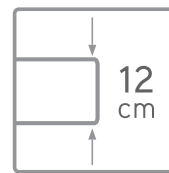

Ce lavabo suspendu ou à poser dispose d'une jupe inférieure pour améliorer la continuité de ses formes.

Questo lavabo sospeso o su mobile consiste di gonna inferiore per migliorare la continuità delle forme.

Profundidad
Deep
Profondeur
Profondità

Atura
Height
Hauteur
Altezza

Con orificio de grifería
With hole for tap
Avec découpe robinet
Con buco per rubinetto

Faldón

OPCIONAL /

OPTIONAL / OPTIONNEL / OPZIONALI