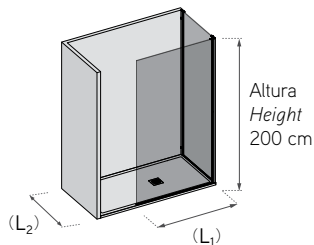

STAND 2 DUCHA / SHOWER

ref. DST02

Ancho Width (L1+L2)	Cromo / Chrome		
	Transparente Clear	Serigrafía Decorated	Mate Frosted
140 cm			
180 cm			
220 cm			
240 cm			

Altura Baño 150 cm / Bath screen Height 150 cm

Opcionales

Anticlar estándar
Power clean
Anchura especial
Altura especial

Optionals

Easy clean glass standard
Power clean
Special width
Special height