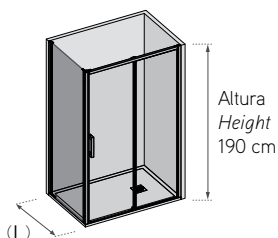

Features

*Hinged pivot door rounded corner.
6 mm toughened safety glass.
Outward opening (inward opening).
Return position 0-90°.
Water-proof door gasket.
Hidden fixation screws.*