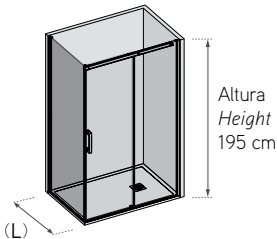

FIJO S.5000 DUCHA / SHOWER ref. DFS501

Ancho Width (L)	Cromo / Chrome		
	Transparente Clear	Carglass Obscure Carglass	Mate Serigrafía Frosted Decorated
70 cm			
90 cm			
120 cm			

Altura Baño 150 cm / Bath screen Height 150 cm

Opcionales

Antical estándar
Power clean
Anchura especial
Altura especial

Optionals

Easy clean glass standard
Power clean
Special width
Special height