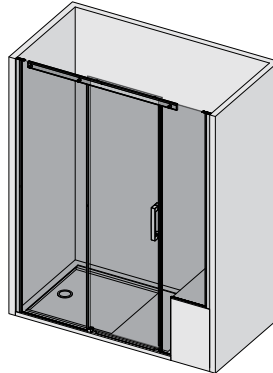

Fijo en línea con recorte
Fixed along the shower door line with a cut