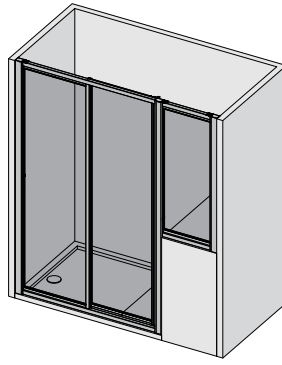

Fijo en línea sobre muro
Fixed along the shower door line over wall