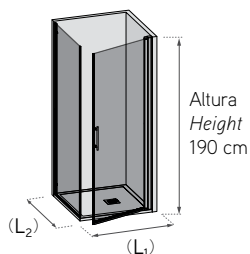

Ankara 2

DUCHA / shower

Equipamiento

Hoja abatible con fijo lateral en ángulo.
Vidrio templado securizado 6 mm.
Apertura abatible exterior (interior bajo pedido).
Memoria de posición 0 y 90°.
Elevación en el giro.
Pomos de diseño exclusivo.
Cierre magnético enfundado.
Juntas estanqueidad.
Sistema expansión corrector desnivel.
Tornillos fijación ocultos.

Features

*Double pivot door with double side panel.
6 mm toughened safety glass.
Outward opening (inward on request).
Return position 0-90°.
Elevation pivot.
Exclusive design door knobs.
Coated magnetic clasp.
Water-proof door gasket.
Compensation profile.
Hidden fasteners screws.*

ANKARA 2 DUCHA / SHOWER

ref. DAN02

Ancho Width (L1+L2)	Blanco / White			Cromo & Silver / Chrome & Silver		
	Transparente Clear	Carglass Obscure Carglass	Mate Serigrafía Frosted Decorated	Transparente Clear	Carglass Obscure Carglass	Mate Serigrafía Frosted Decorated
120-150 cm						
150-180 cm						
180-200 cm