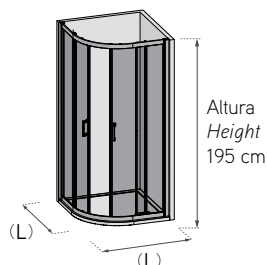

X-90 C

DUCHA / shower

Equipamiento

Dos hojas deslizantes + 2 paneles fijos.
Vidrio templado 6 mm.
Rodamientos inox retráctiles para facilitar la limpieza.
Asa Cromo de serie.
Disponible para curvas 500 y 550 mm.
Reversible.

Features

*Xtra Sliding double doors with double side panels.
6 mm toughened safety glass .
Retractable wheel for easy cleaning.
Chromed handle.
Available for 500 and 550 mm curves.
Reversible.*

X-90 C DUCHA / SHOWER

ref. X90C

Medida Width (L)	Radio Ranges	Rango Ranges	Apertura Opening	Cromo / Chrome	
				Transparente Clear	Serigrafía Decorated
80 cm	500	76-79 cm	43 cm		
90cm	500	86-89 cm	51 cm		
80 cm	550	76-79 cm	43 cm		
90 cm	550	86-89 cm	51 cm		

Decorados disponibles Band, Band 2
& Médium

*Decorated available collections are Band,
Band 2 & Medium*