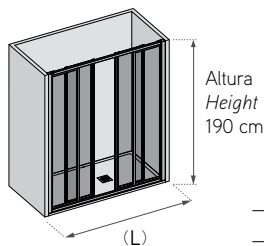

Oporto

DUCHA / shower

Equipamiento

Dos hojas correderas con dos fijos en el mismo plano.

Vidrio templado securizado 4 mm o acrílico.

Cierre magnético enfundado.

Juntas estanqueidad.

Sistema guía doble.

Rodamientos regulables inox.

Sistema expansión corrector desnivel.

Features

Sliding double doors with double lateral panels.

4 mm toughened safety glass or acrylic.

Coated magnetic clasp.

Water-proof door gasket.

Double running guide.

Stainless steel rolling system.

Compensation profile.

Para medida de 110 cm,
apertura de 38 cm
For 110 cm shower screen,
a 38 cm opening

OPORTO DUCHA / SHOWER

ref. DOP01

Ancho Width (L)	Blanco / White				Cromo & Silver / Chrome & Silver			
	Acrílico Acrylic (Agua viva)	Transparente Clear	Carglass Obscure Carglass	Mate Serigrafía Frosted Decorated	Acrílico Acrylic (Agua viva)	Transparente Clear	Carglass Obscure Carglass	Mate Serigrafía Frosted Decorated
120 cm								
140 cm								
160 cm								
180 cm								
200 cm								

Altura Baño 150 cm / Bath screen Height 150 cm