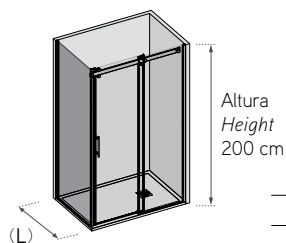

Fijo SMART

DUCHA / shower

Equipamiento

Fijo vidrio templado 6 mm.
Combinable con todas las mamparas serie Smart.
Montado en línea o en ángulo.
Juntas de estanqueidad.
Sistema de anclaje a mampara.
Sistema expansión corrector desnivel.

Features

6 mm toughened safety glass.
Compatible with all shower doors of the Smart series.
Built in line or forming an angle.
Water-proof door gasket.
Shower screen anchorage system.
Compensation profile.

FIJO SMART DUCHA / SHOWER ref. DFSM01

		Cromo / Chrome		
Ancho Width (L)		Transparente Clear	Carglass Obscure Carglass	Mate Serigrafía Frosted Decorated
50 cm				
90 cm				
120 cm				

Altura Baño 150 cm / Bath screen Height 150 cm

Opcionales

Antical estándar
Power clean
Anchura especial
Altura especial

Optionals

Easy clean glass standard
Power clean
Special width
Special height