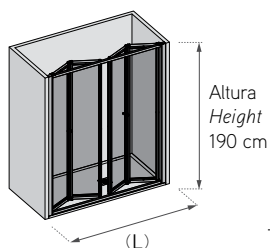

Para medida de 80 cm,
apertura de 36 cm
For 80 cm shower screen, a
36 cm opening

VERSALLES DUCHA / SHOWER

ref. DVE02

Ancho Width (L)	Blanco / White				Cromo & Silver / Chrome & Silver			
	Acrílico Acrylic (Agua viva)	Transparente Clear	Carglass Obscure Carglass	Mate Serigrafía Frosted Decorated	Acrílico Acrylic (Agua viva)	Transparente Clear	Carglass Obscure Carglass	Mate Serigrafía Frosted Decorated
100 cm								
140 cm								
180 cm								