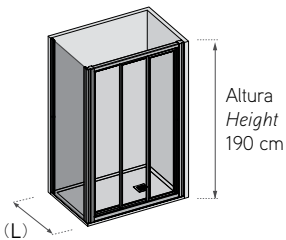

Ancho Width (L)	Blanco / White				Cromo & Silver / Chrome & Silver			
	Acrílico Acrylic (Agua viva)	Transparente Clear	Carglass Obscure Carglass	Mate Serigrafía Frosted Decorated	Acrílico Acrylic (Agua viva)	Transparente Clear	Carglass Obscure Carglass	Mate Serigrafía Frosted Decorated
50 cm								
70 cm								
90 cm								
120 cm								

Altura Baño 150 cm / Bath screen Height 150 cm

Opcionales

Antical estándar
Power clean
Acrílico especial
Perfiles Pergamón
Hoja laminado espejo
Anchura especial
Altura especial

Optionals

Easy clean glass standard
Power clean
Special acrylic
Pergamon profile
Laminated mirror door
Special width
Special height