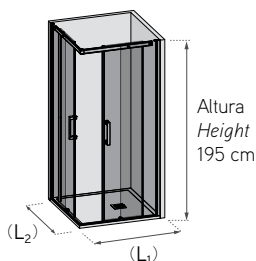

S.5000 CU

DUCHA / shower

Equipamiento

Dos hojas deslizantes con dos paneles fijos. Vidrio templado securizado 6 mm.
Guía superior 50 mm, cerrada antidescuelgue. Asa inox F-52.
Rodamientos inox de acción tangencial. Regulación excéntrica puertas.
Sistema deslizante sin perfil-guía inferior. Cierre magnético enfundado.
Juntas de estanqueidad. Tornillos fijación ocultos.
Sistema expansión corrector desnivel.

Features

*Sliding double doors with double side panels. 6 mm toughened safety glass.
50 mm closed anti-un-hook upper guide. Stainless Steel Handle f-52.
With tangential easy-side action. Special eccentric regulation doors.
Sliding system with no bottom guide profile. Coated magnetic clasp.
Water-proof door gasket. Hidden fasteners screws. Compensation profile.*

S.5000 CU DUCHA / SHOWER

ref. DS502

Ancho Width (L1+L2)	Cromo / Chrome		
	Transparente Clear	Carglass Obscure Carglass	Mate Serigrafía Frosted Decorated
140-170 cm			
170-200 cm			
200-240 cm			

Altura Baño 150 cm / Bath screen Height 150 cm