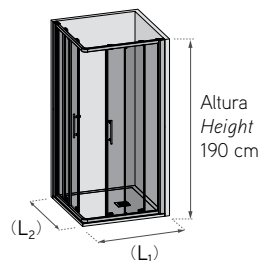

Cuadrada

NEW GLASS

DUCHA / shower

Equipamiento

Dos hojas correderas + dos fijos en ángulo.
Vidrio templado securizado 6 mm.
Sin perfiles centrales.
Pomos de diseño exclusivo.
Cierre magnético enfundado.
Juntas estanqueidad. Sistema guía doble.
Doble rodamiento pista rodadura inox.
Doble pinza metálica alto modulo de sujeción.
Sistema expansión corrector desnivel.

Features

Two sliding and two panels in angle.
6 mm toughened safety glass.
No central profiles.
Exclusive design door Knobs.
Coated magnetic clasp.
Water-proof door gasket.
Double running guide.
Double stainless steel ball bearing.
Double high module metallic clamp.
Compensation profile.

CUADRADA NEW GLASS DUCHA / SHOWER

ref. DCU01

Ancho Width (L1+L2)	Blanco / White			Cromo & Silver / Chrome & Silver		
	Transparente Clear	Carglass Obscure Carglass	Mate Serigrafía Frosted Decorated	Transparente Clear	Carglass Obscure Carglass	Mate Serigrafía Frosted Decorated
140-170						
170-200						
200-240						

Altura Baño 150 cm / Bath screen Height 150 cm