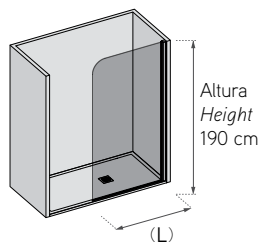

Fijo Bari

PERFIL

DUCHA / shower

Equipamiento

- Fijo vidrio con canto redondeado.
- Vidrio templado 6 mm.
- Montado en solitario.
- Juntas de estanqueidad.
- Sistema expansión corrector desnivel.
- Barra estabilizadora.

Features

- Glass panel with rounded corner.
- 6 mm toughened safety glass.
- Individually built.
- Water-proof door gasket.
- Compensation profile.
- Support bar.

FIJO BARI PERFIL DUCHA / SHOWER

ref. DFBA02

Ancho Width (L)	Blanco / White			Cromo & Silver / Chrome & Silver		
	Transparente Clear	Carglass Obscure Carglass	Mate Serigrafía Frosted Decorated	Transparente Clear	Carglass Obscure Carglass	Mate Serigrafía Frosted Decorated
60 cm						
80 cm						
100 cm						

Altura Baño 150 cm / Bath screen Height 150 cm

Opcionales

- Antical estándar
  Power clean
- Anchura especial
- Altura especial

Optionals

- Easy clean glass standard
  Power clean
- Special width
- Special height