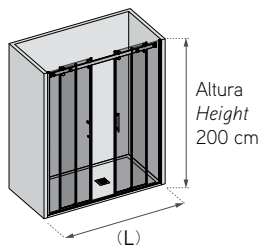

Oporto

SMART

DUCHA / shower

Equipamiento

- Dos hojas deslizantes con dos fijos en el mismo plano.
- Vidrio templado securizado 6 mm.
- Sistema deslizante sin perfil-guía inferior.
- Asa acero inox 220.
- Serie diseño minimalista.
- Cierre magnético enfundado.
- Juntas estanqueidad.
- Sistema guía superior compacta.
- Sistema expansión corrector desnivel.

Features

- Xtra sliding double doors with double lateral panels. 6 mm toughened safety glass.
- Sliding system with no bottom guide .
- Stainless Steel Handle 220.
- Minimalist design series.
- Coated magnetic clasp.
- Water-proof door gasket.
- Compact superior guide profile system.
- Compensation profile.

Para medida de 110 cm,
apertura de 37 cm
For 110 cm shower screen,
a 37 cm opening

OPORTO SMART DUCHA / SHOWER ref. DOP03

Ancho Width (L)	Cromo / Chrome		
	Transparente Clear	Carglass Obscure Carglass	Mate Serigrafía Frosted Decorated
120 cm			
140 cm			
160 cm			
180 cm			
200 cm			

Altura Baño 150 cm / Bath screen Height 150 cm