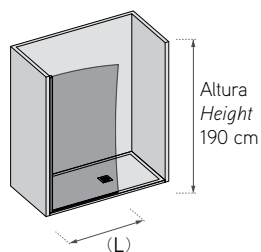

Fijo Pekín

PERFIL

DUCHA / shower

Equipamiento

Fijo vidrio con formas especiales.
Vidrio templado 6 mm.
Montado en solitario.
Juntas de estanqueidad.
Sistema expansión corrector desnivel.
Barra estabilizadora.

Features

*Specially shaped glass panel.
6 mm toughened safety glass.
Individually built.
Water-proof door gasket.
Compensation profile.
Support bar.*

FIJO PEKÍN PERFIL DUCHA / SHOWER

ref. DFPE02

Ancho Width (L)	Blanco / White			Cromo & Silver / Chrome & Silver		
	Transparente Clear	Carglass Obscure Carglass	Mate Serigrafía Frosted Decorated	Transparente Clear	Carglass Obscure Carglass	Mate Serigrafía Frosted Decorated
60 cm						
80 cm						
100 cm						

Altura Baño 150 cm / Bath screen Height 150 cm

Opcionales

Antical estándar
Power clean
Anchura especial
Altura especial

Optionals

Easy clean glass standard
Power clean
Special width
Special height