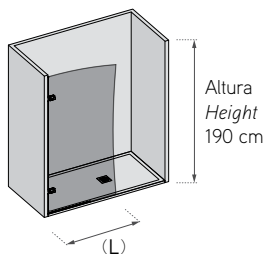

FIJO PEKÍN ABISAG. DUCHA / SHOWER ref. DFPE01

Ancho Width (L)	Cromo / Chrome		
	Transparente Clear	Carglass Obscure Carglass	Mate Serigrafía Frosted Decorated
60 cm			
80 cm			
100 cm			

Altura Baño 150 cm / Bath screen Height 150 cm

Opcionales

Antical estándar
Power clean
Anchura especial
Altura especial

Optionals

Easy clean glass standard
Power clean
Special width
Special height