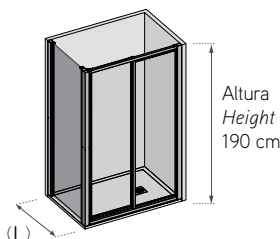

FIJO ESTÁNDAR DUCHA / SHOWER

ref. DFST01

Ancho Width (L)	Blanco / White				Cromo & Silver / Chrome & Silver			
	Acrílico Acrylic (Agua viva)	Transparente Clear	Carglass Obscure Carglass	Mate Serigrafía Frosted Decorated	Acrílico Acrylic (Agua viva)	Transparente Clear	Carglass Obscure Carglass	Mate Serigrafía Frosted Decorated
50 cm								
70 cm								
90 cm								
120 cm								

Altura Baño 150 cm / Bath screen Height 150 cm

Opcionales

- Antical estándar
- Power clean
- Acrílico especial
- Perfiles Pergamón
- Hoja laminado espejo
- Anchura especial
- Altura especial

Optionals

- Easy clean glass standard
- Power clean
- Special acrylic
- Pergamon profile
- Laminated mirror door
- Special width
- Special height