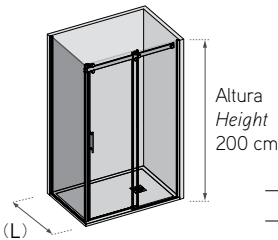

CUADRADA SMART DUCHA / SHOWER ref. DCU03

Ancho Width (L1+L2)	Cromo / Chrome		
	Transparente Clear	Carglass Obscure Carglass	Mate Serigrafía Frosted Decorated
140-170 cm			
170-200 cm			
200-240 cm			

Altura Baño 150 cm / Bath screen Height 150 cm