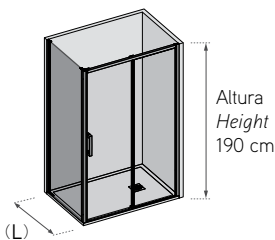

Altura Baño 150 cm / Bath screen Height 150 cm

FIJO VIDRIO 6 MM DUCHA / SHOWER

ref. DFV602

Ancho Width (L)	Blanco / White			Cromo & Silver / Chrome & Silver		
	Transparente Clear	Carglass Obscure Carglass	Mate Serigrafía Frosted Decorated	Transparente Clear	Carglass Obscure Carglass	Mate Serigrafía Frosted Decorated
50 cm						
90 cm						
120 cm						