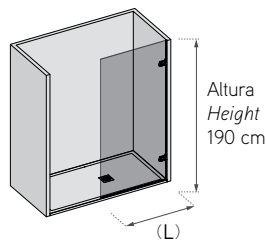

Fijo Walk-in

ABISAGRADO

DUCHA / shower

Equipamiento

Vidrio templado 6 mm.
Montado en línea, ángulo o sobre muro.
Montado en solitario.
Juntas de estanqueidad.
Barra estabilizadora.

Features

6 mm toughened safety glass.
Built in line, forming an angle or extended panel.
Individually built.
Water-proof door gasket.
Support bar.

FIJO WALK-IN ABIS. DUCHA / SHOWER ref. DFWA01

Ancho Width (L)	Cromo / Chrome		
	Transparente Clear	Carglass Obscure Carglass	Mate Serigrafía Frosted Decorated
60 cm			
80 cm			
100 cm			

Altura Baño 150 cm / Bath screen Height 150 cm

Opcionales

Antical estándar
Power clean
Anchura especial
Altura especial

Optionals

Easy clean glass standard
Power clean
Special width
Special height