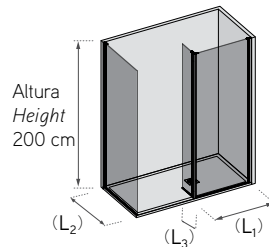

STAND 4 DUCHA / SHOWER

ref. DST04

Ancho Width (L1+L2+L3)	Cromo / Chrome		
	Transparente Clear	Serigrafía Decorated	Mate Frosted
140 cm			
180 cm			
220 cm			
260 cm			
300 cm			

Opcionales

- Antical estándar
- Power clean
- Anchura especial
- Altura especial

Optionals

- Easy clean glass standard
- Power clean
- Special width
- Special height