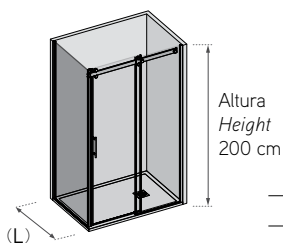

Ancho Width (L1+L2)	Cromo / Chrome		
	Transparente Clear	Carglass Obscure Carglass	Mate Serigrafía Frosted Decorated
120 cm			
140 cm			
160 cm			

Altura Baño 150 cm / Bath screen Height 150 cm

* Indicar también medida de hueco
* Please, indicate the gap size

FIJO SMART DUCHA / SHOWER ref. DFSM01