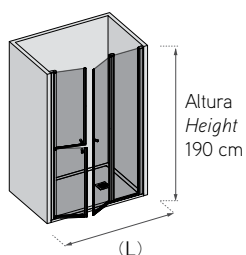

D-30 DUCHA / SHOWER

ref. DD30

Ancho Width (L)	Blanco / White			Cromo & Silver / Chrome & Silver		
	Transparente Clear	Carglass Obscure Carglass	Mate Serigrafía Frosted Decorated	Transparente Clear	Carglass Obscure Carglass	Mate Serigrafía Frosted Decorated
100 cm						
140 cm						
180 cm						
200 cm						