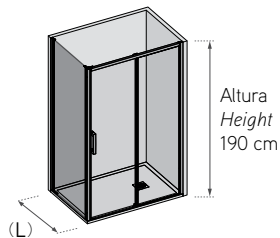

FIJO VIDRIO 6 MM DUCHA / SHOWER

ref. DFV602

Ancho Width (L)	Cromo & Silver / Chrome & Silver		
	Transparente Clear	Carglass Obscure Carglass	Mate Serigrafía Frosted Decorated
50 cm			
90 cm			
120 cm			

Opcionales

Antical estándar
Power clean
Anchura especial
Altura especial

Optionals

Easy clean glass standard
Power clean
Special width
Special height