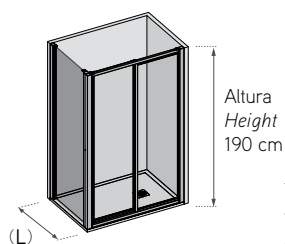

Fijo estándar

DUCHA / shower

Equipamiento

Fijo combinable con diferentes modelos.
Vidrio templado securizado 6 mm o acrílico.
Montado en línea o en ángulo.
Juntas de estanqueidad.
Sistema de anclaje a mampara.
Sistema expansión corrector desnivel.

Features

Panel compatible with different models.
6 mm toughened safety glass or acrylic.
Built in line or on angle.
Water-proof door gasket.
Shower screen anchorage system.
Compensation profile.

FIJO ESTÁNDAR DUCHA / SHOWER

ref. DFST01

Ancho Width (L)	Blanco / White				Cromo & Silver / Chrome & Silver			
	Acrílico Acrylic (Agua viva)	Transparente Clear	Carglass Obscure Carglass	Mate Serigrafía Frosted Decorated	Acrílico Acrylic (Agua viva)	Transparente Clear	Carglass Obscure Carglass	Mate Serigrafía Frosted Decorated
50 cm								
70 cm								
90 cm								
120 cm								

Altura Baño 150 cm / Bath screen Height 150 cm discount

Opcionales

Antical estándar
Power clean
Acrílico especial
Perfiles Pergamón
Hoja laminado espejo
Anchura especial
Altura especial

Optionals

Easy clean glass standard
Power clean
Special acrylic
Pergamon profile
Laminated mirror door
Special width
Special height