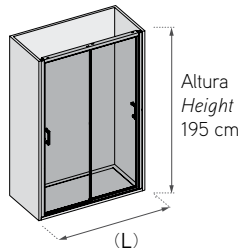

X-50 DUCHA / SHOWER

ref. X50SP

Ancho Width (L)	Rango Ranges	Cromo / Chrome	
		Transparente Clear	Serigrafía Decorated
120 cm	116-122 cm		
130 cm	126-132 cm		
140 cm	136-142 cm		
150 cm	146-152 cm		
160 cm	156-162 cm		
170 cm	166-172 cm		