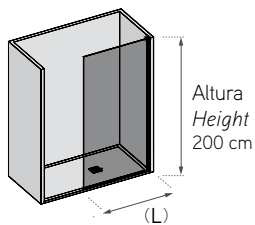

MIAMI DUCHA / SHOWER

ref. DMI01

Ancho Width (L)	Cromo / Chrome		
	Transparente Clear	Carglass Obscure Carglass	Mate Serigrafía Frosted Decorated
70 cm			
90 cm			
120 cm			

Opcionales

Antical estándar
Power clean
Anchura especial
Altura especial