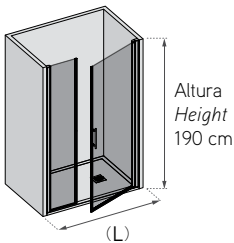

Ancho Width (L)	Blanco / White			Cromo & Silver / Chrome & Silver		
	Transparente Clear	Carglass Obscure Carglass	Mate Serigrafía Frosted Decorated	Transparente Clear	Carglass Obscure Carglass	Mate Serigrafía Frosted Decorated
100 cm						
140 cm						
180 cm						
200 cm						

Altura Baño 150 cm / Bath screen Height 150 cm