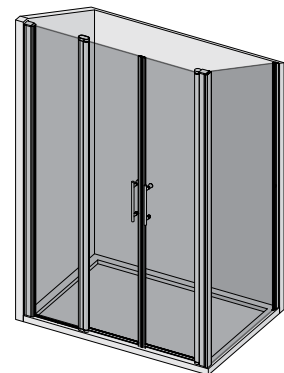

Fijo en ángulo abuhardillado
Fixed on angle to adapt to a sloping ceiling

Discapacidad *Disability*

Mamparas "a medida"
Shower doors "made to measure"

D-10 DUCHA / shower **Equipamiento**

Puerta seccional para fácil acceso con fijo en el mismo plano.
Vidrio templado securizado 6 mm.
Apertura abatible exterior (interior bajo pedido).
Memoria de posición 0 y 90°.
Elevación en el giro.
Pomos de diseño exclusivo.
Cierre magnético enfundado.
Juntas estanqueidad.
Sistema expansión corrector desnivel.
Tornillos fijación ocultos.