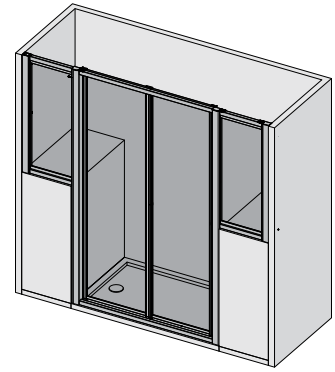

2 fijos en línea sobre muro
Two fixed along the shower door line over wall