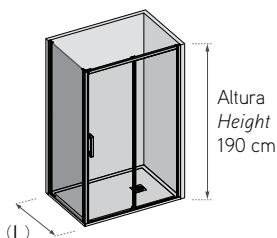

FIJO VIDRIO 6 MM DUCHA / SHOWER

ref. DFV602

Ancho Width (L)	Blanco / White			Cromo & Silver / Chrome & Silver		
	Transparente Clear	Carglass Obscure Carglass	Mate Serigrafía Frosted Decorated	Transparente Clear	Carglass Obscure Carglass	Mate Serigrafía Frosted Decorated
50 cm						
90 cm						
120 cm						

Opcionales

Antical estándar
Power clean
Asa inox. 220
Asa inox. F-52
Barra estabilizadora
Anchura especial
Altura especial

Optionals

Easy clean glass standard
Power clean
Stainless steel handle 220
Stainless steel handle F-52
Support bar
Special width
Special height