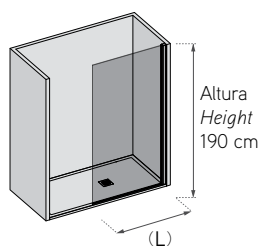

Fijo Walk-in

PERFIL

DUCHA / shower

Equipamiento

Vidrio templado 6 mm.
Montado en línea, ángulo o sobre muro.
Montado en solitario.
Juntas de estanqueidad.
Sistema expansión corrector desnivel.
Barra estabilizadora.

Features

6 mm toughened safety glass.
Built in line, forming an angle or extended panel.
Individually built.
Water-proof door gasket.
Compensation profile.
Support bar.

FIJO WALK-IN PERFIL DUCHA / SHOWER

ref. DFWA02

Ancho Width (L)	Blanco / White			Cromo & Silver / Chrome & Silver		
	Transparente Clear	Carglass Obscure Carglass	Mate Serigrafía Frosted Decorated	Transparente Clear	Carglass Obscure Carglass	Mate Serigrafía Frosted Decorated
60 cm						
80 cm						
100 cm						

Altura Baño 150 cm / Bath screen Height 150 cm

Opcionales

Antical estándar
Power clean
Anchura especial
Altura especial

Optionals

Easy clean glass standard
Power clean
Special width
Special height