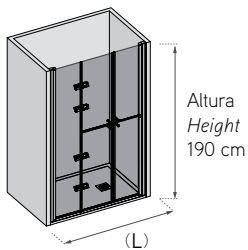

D-60 DUCHA / SHOWER ref. DD60

Cromo / Chrome			
Ancho Width (L)	Transparente Clear	Carglass Obscure Carglass	Mate Serigrafía Frosted Decorated
140 cm			
180 cm			
200 cm			

Opcionales

- Antical estándar
- Power clean
- Asa inox. 220
- Asa inox. F-52
- Anchura especial
- Altura especial

Optionals

- *Easy clean glass standard*
- *Power clean*
- *Stainless steel handle 220*
- *Stainless steel handle F-52*
- *Special width*
- *Special height*