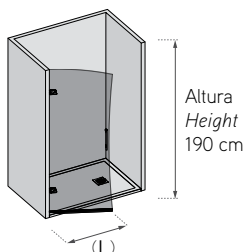

Pekín

ABISAGRADA
DUCHA / shower

Equipamiento

Hoja abatible abisagrada con formas especiales.
Vidrio templado securizado 6 mm.
Apertura abatible exterior / Interior.
Memoria de posición 0 y 90°.
Juntas estanqueidad.
Tornillos fijación ocultos.

Features

Specially shaped Hinged pivot panel.
6 mm toughened safety glass.
Outward opening / inward opening.
Return position 0-90°.
Water-proof door gasket.
Hidden fixation screws.

PEKÍN ABISAGRADA DUCHA / SHOWER ref. DPE03

Ancho Width (L)	Cromo / Chrome		
	Transparente Clear	Carglass Obscure Carglass	Mate Serigrafía Frosted Decorated
70 cm			
90 cm			

Altura Baño 150 cm / Bath screen Height 150 cm

FIJO VIDRIO 6 MM DUCHA / SHOWER ref. DFV602

Ancho Width (L)	Cromo & Silver / Chrome & Silver		
	Transparente Clear	Carglass Obscure Carglass	Mate Serigrafía Frosted Decorated
50 cm			
90 cm			
120 cm			

Altura Baño 150 cm / Bath screen Height 150 cm

Opcionales

Anticel estándar
Power clean
Asa inox. 220
Asa inox. F-52
Pomo
Anchura especial
Altura especial

Optionals

Easy clean glass standard
Power clean
Stainless steel handle 220
Stainless steel handle F-52
Door knob
Special width
Special height