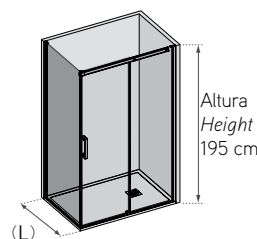

Ancho Width (L)	Cromo / Chrome		
	Transparente Clear	Carglass Obscure Carglass	Mate Serigrafía Frosted Decorated
120 cm			
140 cm			
160 cm			

Altura Baño 150 cm / Bath screen Height 150 cm

FIJO S.5000 DUCHA / SHOWER ref. DFS501

Ancho Width (L)	Cromo / Chrome		
	Transparente Clear	Carglass Obscure Carglass	Mate Serigrafía Frosted Decorated
70 cm			
90 cm			
120 cm			

Altura Baño 150 cm / Bath screen Height 150 cm

índicar también medida de hueco
Please, indicate the gap size
Hueco máx. 200 cm
max. measure 200 cm

Opcionales

Antical estándar
Power clean
Anchura especial
Altura especial

Optionals

Easy clean glass standard
Power clean
Special width
Special height