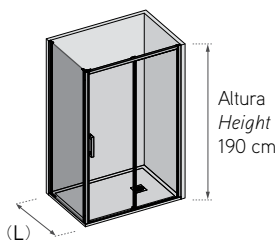

Features

Specially shaped Hinged pivot panel.
6 mm toughened safety glass.
Outward opening / inward opening.
Return position 0-90°.
Water-proof door gasket.
Hidden fixation screws.