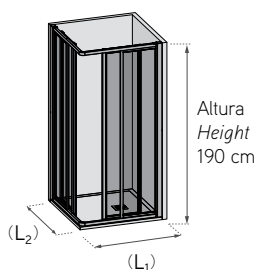

Ancho Width (L1+L2)	Blanco / White				Cromo & Silver / Chrome & Silver			
	Acrílico Acrylic (Agua viva)	Transparente Clear	Carglass Obscure Carglass	Mate Serigrafía Frosted Decorated	Acrílico Acrylic (Agua viva)	Transparente Clear	Carglass Obscure Carglass	Mate Serigrafía Frosted Decorated
140-170								
170-200								
200-240								

Altura Baño 150 cm / Bath screen Height 150 cm