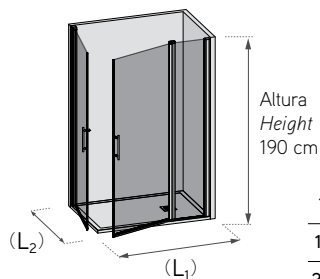

Liverpool

DUCHA / shower

Equipamiento

Dos hojas abatibles con fijo en ángulo.
Vidrio templado securizado 6 mm.
Apertura abatible exterior (interior bajo pedido). Memoria de posición 0 y 90°.
Elevación en el giro.
Pomos de diseño exclusivo.
Cierre magnético enfundado.
Juntas estanqueidad.
Sistema expansión corrector desnivel.
Tornillos fijación ocultos.

Features

Double rising pivot door with corner side panel . 6 mm toughened safety glass.
Outward opening (inward on request).
Return position 0-90°.
Elevation pivot.
Exclusive design door Knobs.
Coated magnetic clasp.
Water-proof door gasket.
Compensation profile.
Hidden fasteners screws.

LIVERPOOL DUCHA / SHOWER

ref. DLI01

Ancho Width (L1+L2)	Blanco / White			Cromo & Silver / Chrome & Silver		
	Transparente Clear	Carglass Obscure Carglass	Mate Serigrafía Frosted Decorated	Transparente Clear	Carglass Obscure Carglass	Mate Serigrafía Frosted Decorated
140-170 cm						
170-200 cm						
200-240 cm						

Altura Baño 150 cm / Bath screen Height 150 cm