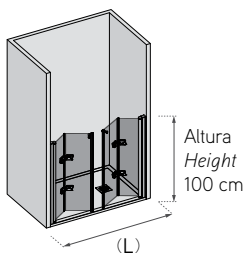

D-70

DUCHA / shower

Equipamiento

Puertas de fácil acceso.
Vidrio templado securizado 6 mm.
Plegable interior.
Memoria de posición 0 y 90°.
Elevación en el giro.
Pomos de diseño exclusivo.
Cierre magnético enfundado.
Juntas estanqueidad.
Sistema expansión corrector desnivel.
Tornillos fijación ocultos.

Features

*Doors for easy access.
6 mm toughened safety glass.
Inward opening bi-fold.
Return position 0-90°.
Elevation pivot.
Exclusive knobs design.
Coated magnetic clasp.
Water-proof door gasket.
Compensation profile.
Hidden fixation screws.*

D-70 DUCHA / SHOWER

ref. DD70

Ancho Width (L)	Cromo / Chrome		
	Transparente Clear	Carglass Obscure Carglass	Mate Serigrafía Frosted Decorated
140 cm			
180 cm			
200 cm			

Opcionales

Antical estándar
Power clean
Asa inox. 220
Asa inox. F-52
Anchura especial
Altura especial

Optionals

*Easy clean glass standard
Power clean
Stainless steel handle 220
Stainless steel handle F-52
Special width
Special height*