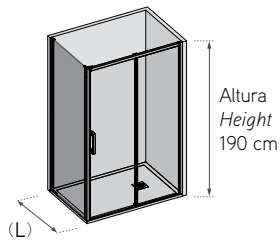

FIJO VIDRIO 6 MM DUCHA / SHOWER

ref. DFV602

Ancho Width (L)	Blanco / White			Cromo & Silver / Chrome & Silver		
	Transparente Clear	Carglass Obscure Carglass	Mate Serigrafia Frosted Decorated	Transparente Clear	Carglass Obscure Carglass	Mate Serigrafia Frosted Decorated
50 cm						
90 cm						
120 cm						

Altura Baño 150 cm / Bath screen Height 150 cm

Opcionales

- Antical estándar
- Power clean
- Asa inox. 220
- Asa inox. F-52
- Barra estabilizadora
- Perfiles Pergamón
- Anchura especial
- Altura especial

Optionals

- Easy clean glass standard
- Power clean
- Stainless steel handle 220
- Stainless steel handle F-52
- Support bar
- Pergamon profile
- Special width
- Special height