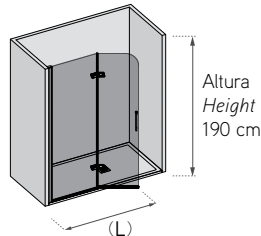

Bari 2

ABISAGRADA

DUCHA / shower

Equipamiento

Hoja abatible abisagrada y fijo en el mismo plano.
Vidrio templado securizado 6 mm.
Apertura abatible exterior (interior bajo pedido).
Memoria de posición 0 y 90°.
Juntas estanqueidad.
Sistema expansión corrector desnivel.
Tornillos fijación ocultos.