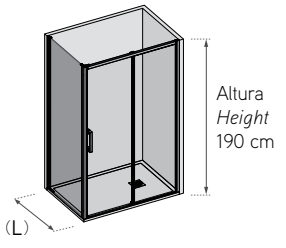

Features

- Hinged pivot door with double side panel.
- 6 mm toughened safety glass.
- Outward opening (inward on request).
- Return position 0-90°.
- Exclusive design door Knobs.
- Coated magnetic clasp.
- Water-proof door gasket.
- Compensation profile.
- Hidden fasteners screws.

FIJO VIDRIO 6 MM DUCHA / SHOWER ref. DFV602