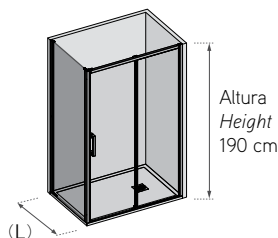

Altura
Height
190 cm

(L)

FIJO VIDRIO 6 MM DUCHA / SHOWER

ref. DFV602

Ancho Width (L)	Blanco / White			Cromo & Silver / Chrome & Silver		
	Transparente Clear	Carglass Obscure Carglass	Mate Serigrafía Frosted Decorated	Transparente Clear	Carglass Obscure Carglass	Mate Serigrafía Frosted Decorated
50 cm						
90 cm						
120 cm						

Altura Baño 150 cm / Bath screen Height 150 cm

Opcionales

- Antical estándar
- Power clean
- Asa inox. 220
- Asa inox. F-52
- Anchura especial
- Altura especial

Optionals

- Easy clean glass standard
- Power clean
- Stainless steel handle 220
- Stainless steel handle F-52
- Special width
- Special height