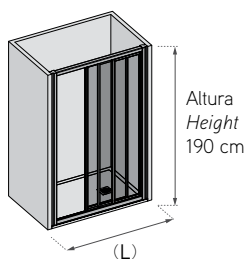

Altura Baño 150 cm / Bath screen Height 150 cm

Opcionales

Antical estándar
Power clean
Acrílico especial
Perfiles Pergamón
Hoja laminado espejo
Anchura especial
Altura especial

Optionals

Easy clean glass standard
Power clean
Special acrylic
Pergamon profile
Laminated mirror door
Special width
Special height

Altura
Height
190 cm

(L)

Para medida de 75 cm,
apertura de 36 cm
For 75 cm shower screen,
a 36 cm opening

GÉNOVA DUCHA / SHOWER

ref. DGE01

Ancho Width (L)	Blanco / White				Cromo & Silver / Chrome & Silver			
	Acrílico Acrylic (Agua viva)	Transparente Clear	Carglass Obscure Carglass	Mate Serigrafía Frosted Decorated	Acrílico Acrylic (Agua viva)	Transparente Clear	Carglass Obscure Carglass	Mate Serigrafía Frosted Decorated
100 cm								
120 cm								
140 cm								
160 cm								
180 cm								