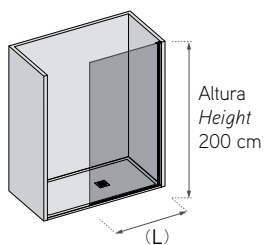

STAND 1 DUCHA / SHOWER ref. DST01

Ancho Width (L)	Cromo / Chrome		
	Transparente Clear	Serigrafía Decorated	Mate Frosted
70 cm			
90 cm			
120 cm			
140 cm			
150 cm			

Altura Baño 150 cm / Bath screen Height 150 cm

Opcionales

- Antical estándar
- Power clean
- Anchura especial
- Altura especial

Optionals

- Easy clean glass standard
- Power clean
- Special width
- Special height