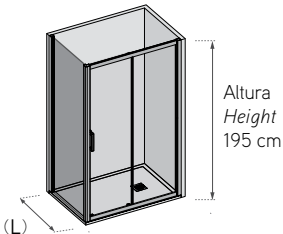

X-60 SP FIJO DUCHA / FIXED SHOWER

ref. X60SP

Ancho Width (L)	Rango Ranges	Cromo / Chrome	
		Transparente Clear	Serigrafía Decorated
70 cm	67-70 cm		
75 cm	72-75 cm		
80 cm	77-80 cm		
90 cm	87-90 cm		

Decorados disponibles Band, Band 2 & Médium
Decorated available collections are Band, Band 2 & Medium

Opcionales

Corte de guía superior e inferior

Optionals

Cutting top and low guide