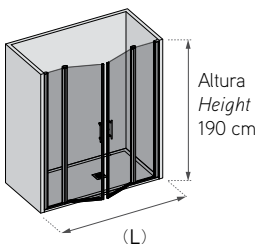

Ancho Width (L)	Blanco / White			Cromo & Silver / Chrome & Silver		
	Transparente Clear	Carglass Obscure Carglass	Mate Serigrafía Frosted Decorated	Transparente Clear	Carglass Obscure Carglass	Mate Serigrafía Frosted Decorated
120 cm						
140 cm						
180 cm						
200 cm						

Altura Baño 150 cm / Bath screen Height 150 cm