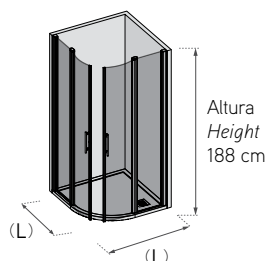

Viena

ARTICULADA

DUCHA / shower

Equipamiento

Dos hojas abatibles con dos fijos.
Vidrio templado securizado 6 mm.
Apertura central.
Asa acero inox 220.
Memoria de posición 0 y 90°.
Elevación en el giro.
Cierre magnético enfundado.
Juntas estanqueidad.
Sistema expansión corrector desnivel.

Features

Double pivot door with double lateral panels.
6 mm toughened safety glass.
Central opening.
Stainless Steel Handle 220.
Return position 0-90°.
Elevation pivot.
Coated magnetic clasp.
Water-proof door gasket.
Compensation profile.

Precios para radio 500 y 375 ,
otros radios consultar
Radius 500 and 375 price. For
others radius, consult.

VIENA ARTICULADA DUCHA / SHOWER

ref. DVI03

Ancho Width (L)	Blanco / White			Cromo & Silver / Chrome & Silver		
	Transparente Clear	Carglass Obscure Carglass	Mate Serigrafía Frosted Decorated	Transparente Clear	Carglass Obscure Carglass	Mate Serigrafía Frosted Decorated
75 cm						
80 cm						
90 cm						
92X75 cm						
100 cm