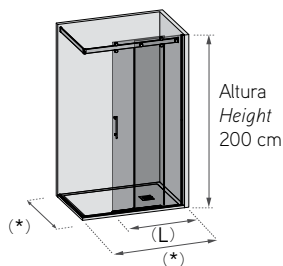

CUAD. SMART OPEN DUCHA / SHOWER ref. DCU04