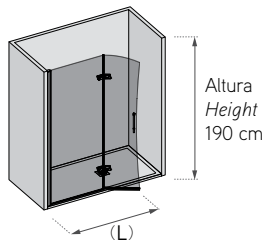

Pekín 2

ABISAGRADA

DUCHA / shower

Equipamiento

Hoja abatible abis. con formas especiales y fijo en mismo plano.
Vidrio templado securizado 6 mm.
Apertura abatible exterior (interior bajo pedido).
Memoria de posición 0 y 90°.
Juntas estanqueidad.
Sistema expansión corrector desnivel.
Tornillos fijación ocultos.

Features

Specially shaped hinged door with a fixed panel.
6 mm toughened safety glass.
Outward opening (inward on request).
Return position 0-90°.
Water-proof door gasket.
Compensation profile.
Hidden fixation screws.

PEKÍN 2 ABISAGRADA / SHOWER

ref. DPE05

Ancho Width (L)	Cromo / Chrome		
	Transparente Clear	Carglass Obscure Carglass	Mate Serigrafía Frosted Decorated
100 cm			
140 cm			
180 cm			

Altura Baño 150 cm / Bath screen Height 150 cm