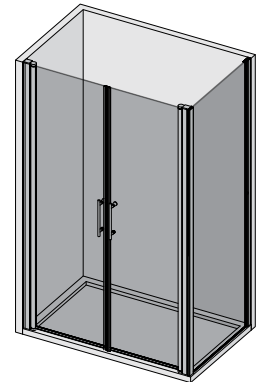

Fijo en ángulo
Fixed on angle