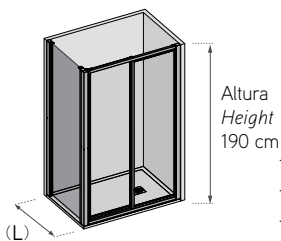

FIJO ESTÁNDAR DUCHA / SHOWER

ref. DFST01

Ancho Width (L)	Blanco / White				Cromo & Silver / Chrome & Silver			
	Acrílico Acrylic (Agua viva)	Transparente Clear	Carglass Obscure Carglass	Mate Serigrafía Frosted Decorated	Acrílico Acrylic (Agua viva)	Transparente Clear	Carglass Obscure Carglass	Mate Serigrafía Frosted Decorated
50 cm								
70 cm								
90 cm								
120 cm								

Altura Baño 150 cm / Bath screen Height 150 cm

Opcionales

Antical estándar
Power clean
Acrílico especial
Perfiles Pergamón
Hoja laminado espejo
Anchura especial
Altura especial

Optionals

Easy clean glass standard
Power clean
Special acrylic
Pergamon profile
Laminated mirror door
Special width
Special height