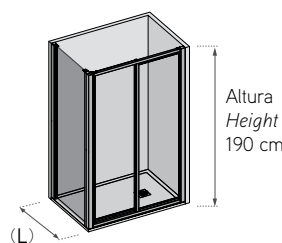

FIJO ESTÁNDAR DUCHA / SHOWER

ref. DFST01

Ancho Width (L)	Blanco / White				Cromo & Silver / Chrome & Silver			
	Acrílico Acrylic (Agua viva)	Transparente Clear	Carglass Obscure Carglass	Mate Serigrafía Frosted Decorated	Acrílico Acrylic (Agua viva)	Transparente Clear	Carglass Obscure Carglass	Mate Serigrafía Frosted Decorated
50 cm								
70 cm								
90 cm								
120 cm								

Altura Baño 150 cm / Bath screen Height 150 cm

Opcionales

Antical estándar
Power clean
Acrílico especial
Perfiles Pergamón
Hoja laminado espejo
Anchura especial
Altura especial

Optionals

Easy clean glass standard
Power clean
Special acrylic
Pergamon profile
Laminated mirror door
Special width
Special height