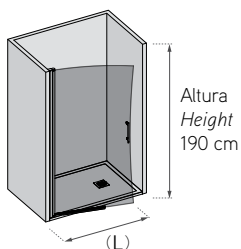

PEKÍN DUCHA / SHOWER

ref. DPE04

Ancho Width (L)	Blanco / White			Cromo & Silver / Chrome & Silver		
	Transparente Clear	Carglass Obscure Carglass	Mate Serigrafía Frosted Decorated	Transparente Clear	Carglass Obscure Carglass	Mate Serigrafía Frosted Decorated
70 cm						
90 cm						
100 cm						

Altura Baño 150 cm / Bath screen Height 150 cm