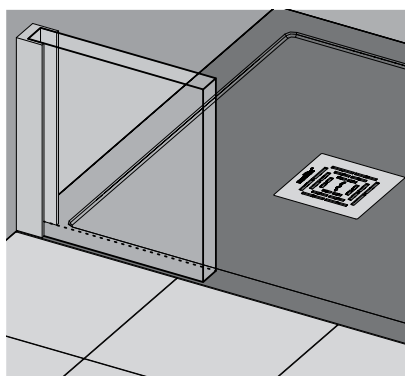

Disponibilidad

- En el modelo Viena consultar disponibilidad.
- Los decorados disponibles para las X-Series son Band, Band 2 y Médium.
- Para altura especial superior a 200 cm consultar disponibilidad.

Indicar

- Para mamparas abatibles combinadas con fijos es imprescindible indicar la medida de puertas y fijos.
- En los modelos de las mamparas Circulares indicar el radio o proporcionar plantilla. En caso de no indicar dicho dato se procederá a fabricar con radio Mundilite.
- Indicar posición de mampara respecto al plato, en caso de no hacerlo se entenderá que va colocada con la opción perfil/vidrio interior.

PERFIL / VIDRIO INTERIOR