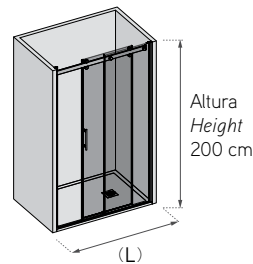

Altura Baño 150 cm/ Bath screen Height 150 cm

Opcionales

- Antical estándar
- Power clean
- Acrílico especial
- Perfiles Pergamón
- Hoja laminado espejo
- Anchura especial
- Altura especial

Optionals

- Easy clean glass standard
- Power clean
- Special acrylic
- Pergamon profile
- Laminated mirror door
- Special width
- Special height

Alaska

SMART

DUCHA / shower

Equipamiento

- Hoja deslizante con panel fijo en el mismo plano. Vidrio templado securizado 6 mm.
- Sistema deslizante sin perfil-guía inferior.
- Asa acero inox 220.
- Serie diseño minimalista.
- Cierre magnético enfundado.
- Juntas estanqueidad.
- Sistema guía superior compacta.
- Sistema expansión corrector desnivel.

Para medida de 95 cm, apertura de 36 cm
For 95 cm shower screen, a 36 cm opening

ALASKA SMART DUCHA / SHOWER ref. DAL03

Ancho Width (L)	Cromo / Chrome		
	Transparente Clear	Carglass Obscure Carglass	Mate Serigrafia Frosted Decorated
120 cm			
140 cm			
160 cm			
180 cm			
200 cm			