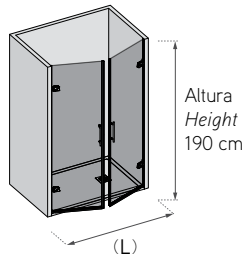

Praga 2

DUCHA / shower

Equipamiento

Dos Hojas abatibles abisagradas.
Vidrio templado securizado 6 mm.
Apertura abatible exterior (interior bajo pedido).
Memoria de posición 0 y 90°.
Asa acero inox 220.
Cierre magnético enfundado.
Juntas estanqueidad.
Tornillos fijación ocultos.

Features

Hinged double pivot door.
6 mm toughened safety glass.
Outward opening (inward on request).
Return position 0-90°.
Stainless Steel Handle 220.
Coated magnetic clasp.
Water-proof door gasket.
Hidden fasteners screws.

PRAGA 2 DUCHA / SHOWER

ref. DPR02

Ancho Width (L)	Cromo / Chrome		
	Transparente Clear	Carglass Obscure Carglass	Mate Serigrafía Frosted Decorated
100 cm			
140 cm			
190 cm			

Altura Baño 150 cm / Bath screen Height 150 cm

FIJO VIDRIO 6 MM DUCHA / SHOWER

ref. DFV602

Ancho Width (L)	Cromo & Silver / Chrome & Silver		
	Transparente Clear	Carglass Obscure Carglass	Mate Serigrafía Frosted Decorated
50 cm			
90 cm			
120 cm			

Altura Baño 150 cm / Bath screen Height 150 cm

Opcionales

Antical estándar
Power clean
Anchura especial
Altura especial

Optionals

Easy clean glass standard
Power clean
Special width
Special height