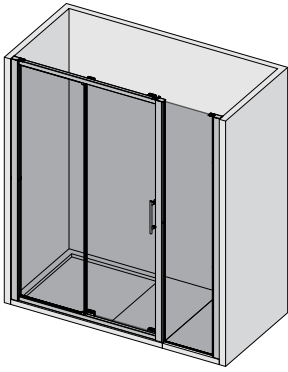

Fijo en línea
Fixed along the shower door line