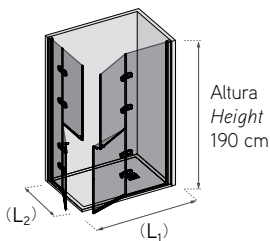

D-80 DUCHA / SHOWER

ref. DD80

Ancho Width (L1+L2)	Cromo / Chrome		
	Transparente Clear	Carglass Obscure Carglass	Mate Serigrafía Frosted Decorated
140-170 cm			
170-200 cm			
200-240 cm			

Opcionales

- Antical estándar
- Power clean
- Asa inox. 220
- Asa inox. F-52
- Barra estabilizadora
- Anchura especial
- Altura especial

Optionals

- *Easy clean glass standard*
- *Power clean*
- *Stainless steel handle 220*
- *Stainless steel handle F-52*
- *Support bar*
- *Special width*
- *Special height*