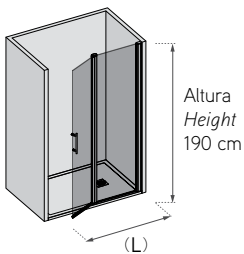

Pisa

OPEN

DUCHA / shower

Equipamiento

Hoja abatible con fijo en el mismo plano.
Vidrio templado securizado 6 mm.
Apertura abatible exterior/interior.
Memoria de posición 0 y 90°.
Elevación en el giro.
Juntas estanqueidad.
Sistema expansión corrector desnivel.
Tornillos fijación ocultos.

Features

*Pivot door with fixed lateral panel.
6 mm toughened safety glass.
Outward/ inward opening.
Return position 0-90°.
Elevation pivot.
Water-proof door gasket.
Compensation profile.
Hidden fixation screws.*

PISA OPEN DUCHA / SHOWER

ref. DPI02

Ancho Width (L)	Blanco / White			Cromo & Silver / Chrome & Silver		
	Transparente Clear	Carglass Obscure Carglass	Mate Serigrafía Frosted Decorated	Transparente Clear	Carglass Obscure Carglass	Mate Serigrafía Frosted Decorated
120 cm						
140 cm						
180 cm						

Altura Baño 150 cm / Bath screen Height 150 cm