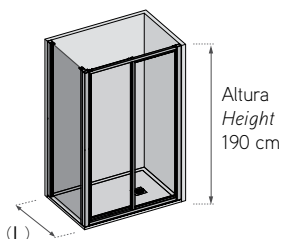

Altura Baño 150 cm / Bath screen Height 150 cm

FIJO ESTÁNDAR DUCHA / SHOWER

ref. DFST01

Ancho Width (L)	Blanco / White			Cromo & Silver / Chrome & Silver		
	Transparente Clear	Carglass Obscure Carglass	Mate Serigrafía Frosted Decorated	Transparente Clear	Carglass Obscure Carglass	Mate Serigrafía Frosted Decorated
50 cm						
70 cm						
90 cm						
120 cm						

Altura Baño 150 cm / Bath screen Height 150 cm

Opcionales

Antical estándar
Power clean
Asa inox. 220
Asa inox. F-52
Perfiles Pergamón
Anchura especial
Altura especial

Optionals

Easy clean glass standard
Power clean
Stainless steel handle 220
Stainless steel handle F-52
Pergamon profile
Special width
Special height