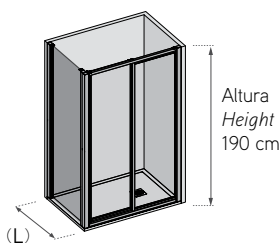

FIJO ESTÁNDAR DUCHA / SHOWER

ref. DFST01

Ancho Width (L)	Blanco / White				Cromo & Silver / Chrome & Silver			
	Acrílico Acrylic (Agua viva)	Transparente Clear	Carglass Obscure Carglass	Mate Serigrafía Frosted Decorated	Acrílico Acrylic (Agua viva)	Transparente Clear	Carglass Obscure Carglass	Mate Serigrafía Frosted Decorated
50 cm								
70 cm								
90 cm								
120 cm								

Altura Baño 150 cm / Bath screen Height 150 cm

Opcionales

Antical estándar
Power clean
Acrílico especial
Perfiles Pergamón
Hoja laminado espejo
Anchura especial
Altura especial

Optionals

Easy clean glass standard
Power clean
Special acrylic
Pergamon profile
Laminated mirror door
Special width
Special height