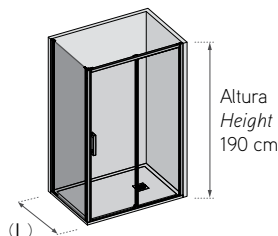

Features

Two hinged pivot doors with lateral panel.
6 mm toughened safety glass.
Vertex opening exterior pivot.
Return position 0-90°.
Exclusive design door Knobs.
Coated magnetic clasp.
Water-proof door gasket.