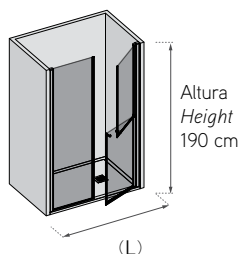

**D-10 DUCHA / SHOWER**

ref. DD10

Ancho Width (L)	Blanco / White			Cromo & Silver / Chrome & Silver		
	Transparente Clear	Carglass Obscure Carglass	Mate Serigrafía Frosted Decorated	Transparente Clear	Carglass Obscure Carglass	Mate Serigrafía Frosted Decorated
100 cm						
140 cm						
180 cm						
200 cm						