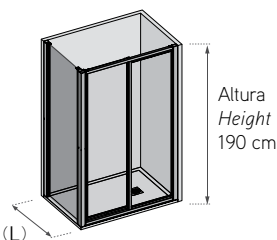

FIJO ESTÁNDAR DUCHA / SHOWER

ref. DFST01

Ancho Width (L)	Blanco / White				Cromo & Silver / Chrome & Silver			
	Acrylic Acrylic (Agua viva)	Transparente Clear	Carglass Obscure Carglass	Mate Serigrafía Frosted Decorated	Acrylic Acrylic (Agua viva)	Transparente Clear	Carglass Obscure Carglass	Mate Serigrafía Frosted Decorated
50 cm								
70 cm								
90 cm								
120 cm								

Opcionales

Antical estándar
Power clean
Acrílico especial
Perfiles Pergamón
Anchura especial *
Altura especial *

Optionals

Easy clean glass standard
Power clean
Special acrylic
Pergamon profile
Special width *
Special height *

* sólo en acrílico, en vidrio consultar con fábrica

* Only in acrylic finish. For glass finish consult.