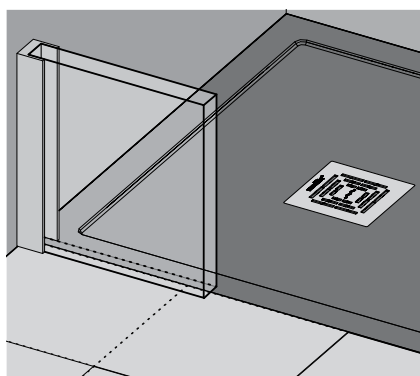

PERFIL / VIDRIO CENTRADO