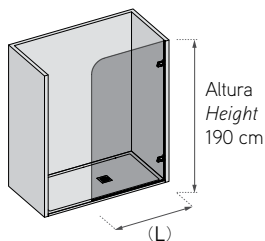

FIJO BARI ABISAG. DUCHA / SHOWER ref. DFBA01

Ancho Width (L)	Cromo / Chrome		
	Transparente Clear	Carglass Obscure Carglass	Mate Serigrafía Frosted Decorated
60 cm			
80 cm			
100 cm			

Altura Baño 150 cm / Bath screen Height 150 cm

Opcionales

Antical estándar
Power clean
Anchura especial
Altura especial

Optionals

Easy clean glass standard
Power clean
Special width
Special height