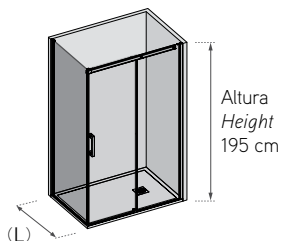

Fijo S.5000

DUCHA / shower

Equipamiento

Fijo vidrio templado 6 mm.
Combinable con todas las mamparas de la serie 5.000.
Montado en línea o en ángulo.
Juntas de estanqueidad.
Sistema de anclaje a mampara.
Sistema expansión corrector desnivel.

Features

6 mm toughened safety glass.
Compatible with all shower doors of the 5.000 series.
built in line or forming an angle.
Water-proof door gasket.
Shower screen anchorage system.
Compensation profile.

FIJO S.5000 DUCHA / SHOWER ref. DFS501

Cromo / Chrome			
Ancho Width (L)	Transparente Clear	Carblass Obscure Carblass	Mate Serigrafía Frosted Decorated
70 cm			
90 cm			
120 cm			

Altura Baño 150 cm / Bath screen Height 150 cm

Opcionales

Antical estándar
Power clean
Anchura especial
Altura especial

Optionals

Easy clean glass standard
Power clean
Special width
Special height