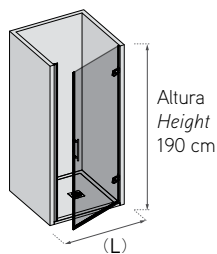

PRAGA 1 BAÑO / BATH

PRAGA 1 DUCHA / SHOWER ref. DPR01