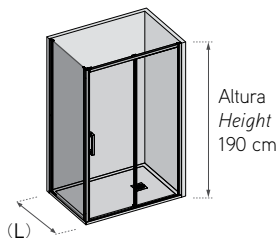

Features

Hinged double pivot door.
6 mm toughened safety glass.
Outward opening (inward on request).
Return position 0-90°.
Stainless Steel Handle 220.
Coated magnetic clasp.
Water-proof door gasket.
Hidden fasteners screws.