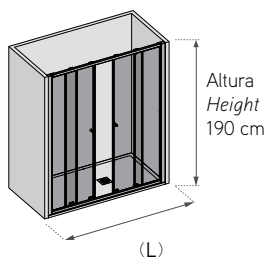

Para medida de 100 cm, apertura de 37 cm
For 100 cm shower screen, a 37 cm opening

OPORTO NEW GLASS DUCHA / SHOWER

ref. DOP02

Ancho Width (L)	Blanco / White			Cromo & Silver / Chrome & Silver		
	Transparente Clear	Carglass Obscure Carglass	Mate Serigrafía Frosted Decorated	Transparente Clear	Carglass Obscure Carglass	Mate Serigrafía Frosted Decorated
140 cm						
160 cm						
180 cm						
200 cm						

Altura Baño 150 cm / Bath screen Height 150 cm