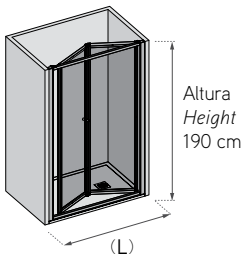

Burdeos

DUCHA / shower

Equipamiento

Dos hojas plegables.
Máxima apertura.
Vidrio templado securizado 4 mm o acrílico.
Sistema de cierre seguro exclusivo mundilite.
Pomo diseño exclusivo.
Cierre magnético enfundado.
Juntas estanqueidad.
Sistema guía doble.
Rodamientos regulables inox.
Sistema expansión corrector desnivel.
Reversible.

Features

*Bi-fold. Maximum opening.
4 mm toughened safety glass or acrylic.
Exclusive Mundilite secure lock.
Exclusive design door Knobs.
Coated magnetic clasp.
Water-proof door gasket.
Double running guide.
Stainless steel rolling system.
Compensation profile. Reversible.*

Para medida de 60 cm, apertura de 36 cm
For 60 cm shower screen, a 36 cm opening

BURDEOS DUCHA / SHOWER

ref. DBU01

Ancho Width (L)	Blanco / White				Cromo & Silver / Chrome & Silver			
	Acrílico Acrylic (Agua viva)	Transparente Clear	Carglass Obscure Carglass	Mate Serigrafía Frosted Decorated	Acrílico Acrylic (Agua viva)	Transparente Clear	Carglass Obscure Carglass	Mate Serigrafía Frosted Decorated
70 cm								
90 cm								
110 cm