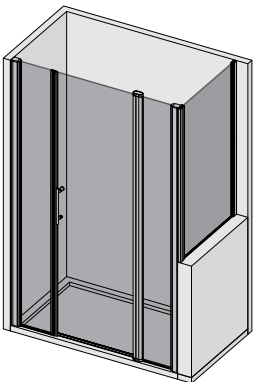

Fijo en ángulo sobre muro
Fixed on angle over wall