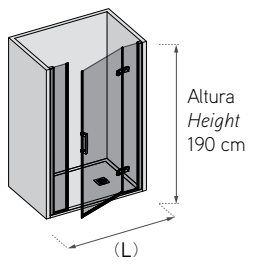

Venecia

DUCHA / shower

Equipamiento

- Hoja abatible abisagrada con dos fijos en el mismo plano.
- Vidrio templado securizado 6 mm.
- Apertura abatible exterior (interior bajo pedido).
- Memoria de posición 0 y 90°.
- Pomos de diseño exclusivo.
- Cierre magnético enfundado.
- Juntas estanqueidad.
- Sistema expansión corrector desnivel.
- Tornillos fijación ocultos.