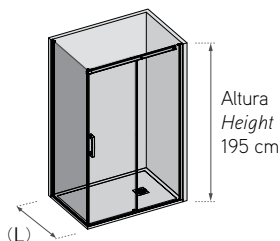

S.5000 CU DUCHA / SHOWER

ref. DS502

Ancho Width (L1+L2)	Cromo / Chrome		
	Transparente Clear	Carglass Obscure Carglass	Mate Serigrafía Frosted Decorated
140-170 cm			
170-200 cm			
200-240 cm			

Altura Baño 150 cm / Bath screen Height 150 cm