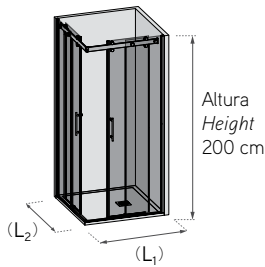

Cuadrada

SMART

DUCHA / shower

Equipamiento

Dos hojas deslizantes + dos fijos en ángulo.
Vidrio templado securizado 6 mm.
Sistema deslizante sin perfil-guía inferior.
Asa acero inox 220.
Serie diseño minimalista.
Cierre magnético enfundado.
Juntas estanqueidad.
Sistema guía superior compacta.
Sistema expansión corrector desnivel.

Features

*Two sliding and two panels in angle.
6 mm toughened safety glass.
Sliding system with no bottom guide profile. Stainless Steel Handle 220.
Minimalist design series.
Coated magnetic clasp.
Water-proof door gasket.
Compact superior guide system.
Compensation profile.*

CUADRADA SMART DUCHA / SHOWER ref. DCU03

Ancho Width (L1+L2)	Cromo / Chrome		
	Transparente Clear	Carglass Obscure Carglass	Mate Serigrafía Frosted Decorated
140-170 cm			
170-200 cm			
200-240 cm			

Altura Baño 150 cm / Bath screen Height 150 cm