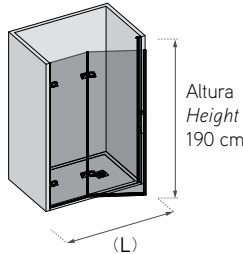

Altura
Height
190 cm

(L)

MÚNICH 2 DUCHA / SHOWER

ref. DMU02

Ancho Width (L)	Cromo / Chrome		
	Transparente Clear	Carglass Obscure Carglass	Mate Serigrafía Frosted Decorated
100 cm			
140 cm			
180 cm			
200 cm			

Altura Baño 150 cm / Bath screen Height 150 cm

Features

Hinged pivot door with side panel.

6 mm toughened safety glass.

Outward opening (inward on request).

Return position 0-90°.

Exclusive design door Knobs.

Coated magnetic clasp.

Water-proof door gasket.

Hidden fasteners screws.