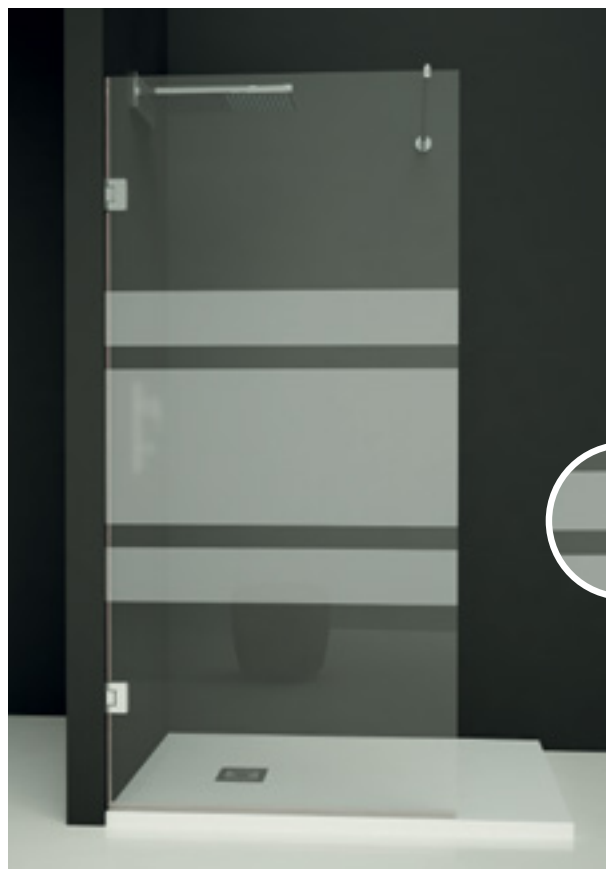

Vidrios decorados *decorated glass*

Disponemos de una amplia gama de serigrafías para decorar los vidrios de nuestras mamparas, haciendo que combine a la perfección con el estilo de nuestro baño. Ofrecemos la posibilidad de una decoración personalizada dando ese toque especial a nuestra zona de ducha.

We have a wide range of screen prints to decorate the windows of our screens, making them combine perfectly with the style of our bathroom. Offering the possibility of giving our shower area the personalized decor that gives it that special touch.

Band

ref. S01

altura/height
80 cm