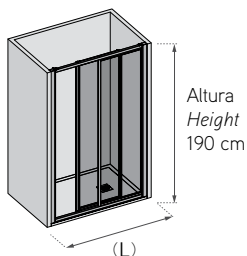

Alaska

DUCHA / shower

Equipamiento

- Hoja corredera con fijo en el mismo plano.
- Vidrio templado securizado 4 mm o acrílico.
- Cierre magnético enfundado.
- Juntas estanqueidad.
- Sistema guía doble.
- Rodamientos regulables inox.
- Sistema expansión corrector desnivel.
- Reversible.

Features

- Sliding door with fixed lateral panel.
- 4 mm toughened safety glass or acrylic.
- Coated magnetic clasp.
- Water-proof door gasket.
- Double running guide.
- Stainless steel rolling system.
- Compensation profile.
- Reversible.

Para medida de 95 cm, apertura de 35 cm
For 95 cm shower screen, a 35 cm opening

ALASKA DUCHA / SHOWER

ref. DAL01

Ancho Width (L)	Blanco / White				Cromo & Silver / Chrome & Silver			
	Acrílico Acrylic (Agua viva)	Transparente Clear	Carglass Obscure Carglass	Mate Serigrafía Frosted Decorated	Acrílico Acrylic (Agua viva)	Transparente Clear	Carglass Obscure Carglass	Mate Serigrafía Frosted Decorated
120 cm								
140 cm								
160 cm								
180 cm								
200 cm								

Altura Baño 150 cm / Bath screen Height 150 cm