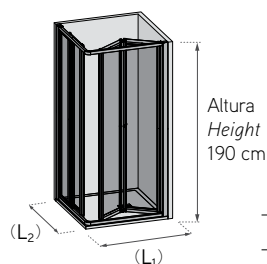

CAIRO DUCHA / SHOWER

ref. DCA01

Ancho Width (L1+L2)	Blanco / White				Cromo & Silver / Chrome & Silver			
	Acrílico Acrylic (Agua viva)	Transparente Clear	Carglass Obscure Carglass	Mate Serigrafía Frosted Decorated	Acrílico Acrylic (Agua viva)	Transparente Clear	Carglass Obscure Carglass	Mate Serigrafía Frosted Decorated
140-170								
170-200								
200-240								