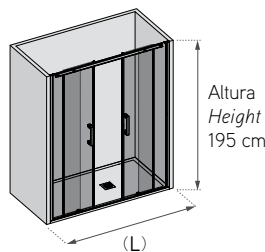

Para medida de 110 cm, apertura de 39 cm
For 110 cm shower screen, a 39 cm opening

S.5000 OP DUCHA / SHOWER

ref. DS503

Ancho Width (L)	Cromo / Chrome		
	Transparente Clear	Carglass Obscure Carglass	Mate Serigrafía Frosted Decorated
140 cm			
160 cm			
180 cm			
200 cm			