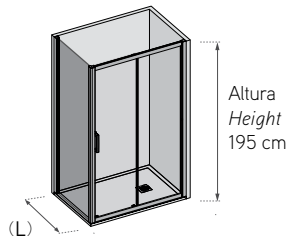

Dos hojas deslizantes vidrio 6 mm.
Sistema deslizante sin perfil-guía inferior.
Doble rodamiento regulable.
Rodamientos inoxidables retráctiles para facilitar la limpieza.
Asa Cromo.

Features

Xtra Sliding double doors 6 mm glass.
sliding system with no bottom guide edging.
double rolling system.
Stainless steel rolling system.
Chrome Handle.