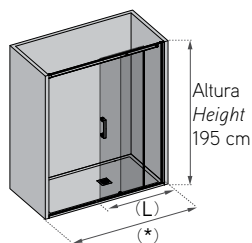

S.5000 AL OPEN DUCHA / SHOWER ref. DS504

Ancho Width (L)	Cromo / Chrome		
	Transparente Clear	Carglass Obscure Carglass	Mate Serigrafía Frosted Decorated
120 cm			
140 cm			
160 cm			

Altura Baño 150 cm / Bath screen Height 150 cm

Ancho Width (L)	Cromo / Chrome		
	Transparente Clear	Carglass Obscure Carglass	Mate Serigrafía Frosted Decorated
70 cm			
90 cm			
120 cm			

Altura Baño 150 cm / Bath screen Height 150 cm

índicar también medida de hueco
Please, indicate the gap size
Hueco máx. 200 cm
max. measure 200 cm

Opcionales

Antical estándar
Power clean
Anchura especial
Altura especial

Optionals

Easy clean glass standard
Power clean
Special width
Special height