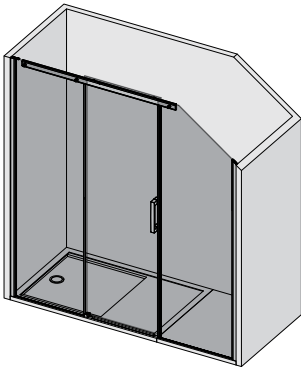

Fijo en línea abuhardillado
Fixed along the shower door line to adapt to a sloping ceiling