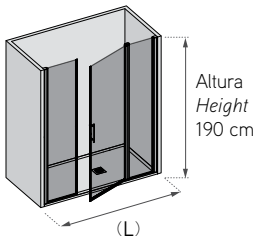

Ancho Width (L)	Blanco / White			Cromo & Silver / Chrome & Silver		
	Transparente Clear	Carglass Obscure Carglass	Mate Serigrafía Frosted Decorated	Transparente Clear	Carglass Obscure Carglass	Mate Serigrafía Frosted Decorated
120 cm						
140 cm						
180 cm						
200 cm						

Altura Baño 150 cm / Bath screen Height 150 cm