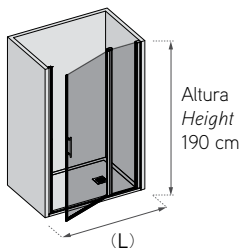

Ancho Width (L)	Blanco / White			Cromo & Silver / Chrome & Silver		
	Transparente Clear	Carglass Obscure Carglass	Mate Serigrafía Frosted Decorated	Transparente Clear	Carglass Obscure Carglass	Mate Serigrafía Frosted Decorated
100 cm						
140 cm						
180 cm						
200 cm						

Altura Baño 150 cm / Bath screen Height 150 cm