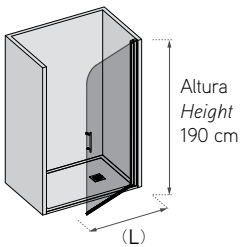

Bari

PERFIL

DUCHA / shower

Equipamiento

Hoja abatible con canto redondeado.
Vidrio templado securizado 6 mm.
Apertura abatible exterior / interior.
Memoria de posición 0 y 90°.
Elevación en el giro.
Juntas estanqueidad.
Sistema expansión corrector desnivel.
Tornillos fijación ocultos.

Features

*Pivot door rounded corner.
6 mm toughened safety glass.
Outward opening / inward opening.
Return position 0-90°.
Elevation pivot.
Water-proof door gasket.
Compensation profile.
Hidden fixation screws.*

BARI PERFIL DUCHA / SHOWER

ref. DBA02

Ancho Width (L)	Blanco / White			Cromo & Silver / Chrome & Silver		
	Transparente Clear	Carglass Obscure Carglass	Mate Serigrafía Frosted Decorated	Transparente Clear	Carglass Obscure Carglass	Mate Serigrafía Frosted Decorated
70 cm						
90 cm						
100 cm						

Altura Baño 150 cm / Bath screen Height 150 cm