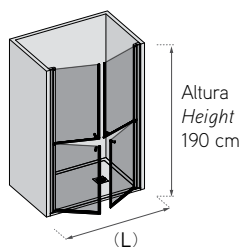

D-20 DUCHA / SHOWER

ref. DD20

Ancho Width (L)	Blanco / White			Cromo & Silver / Chrome & Silver		
	Transparente Clear	Carglass Obscure Carglass	Mate Serigrafía Frosted Decorated	Transparente Clear	Carglass Obscure Carglass	Mate Serigrafía Frosted Decorated
100 cm						
140 cm						
180 cm						
200 cm						

Opcionales

Antical estándar
Power clean
Asa inox. 220
Asa inox. F-52
Anchura especial
Altura especial

Optionals

*Easy clean glass standard
Power clean
Stainless steel handle 220
Stainless steel handle F-52
Special width
Special height*