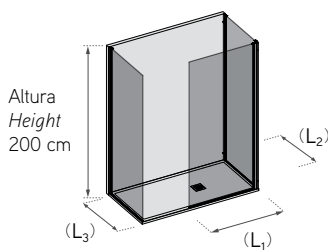

STAND 3 DUCHA / SHOWER

ref. DST03

Ancho Width (L1+L2+L3)	Cromo / Chrome		
	Transparente Clear	Serigrafía Decorated	Mate Frosted
140 cm			
180 cm			
220 cm			
260 cm			
300 cm			

Altura Baño 150 cm / Bath screen Height 150 cm

Opcionales

Antical estándar
Power clean
Anchura especial
Altura especial

Optionals

Easy clean glass standard
Power clean
Special width
Special height