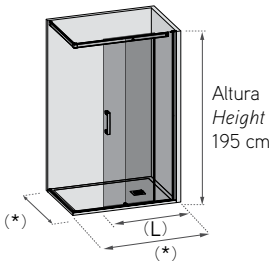

* Indicar también medida de hueco
* Please, indicate the gap size

S.5000 CU OPEN DUCHA / SHOWER ref. DS505

Ancho Width (L1+L2)	Cromo / Chrome		
	Transparente Clear	Carglass Obscure Carglass	Mate Serigrafía Frosted Decorated
120 cm			
140 cm			
160 cm			

Altura Baño 150 cm / Bath screen Height 150 cm