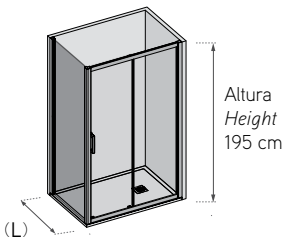

X-60 SP FIJO DUCHA / FIXED SHOWER ref. X60SP

Ancho Width (L)	Rango Ranges	Cromo / Chrome	
		Transparente Clear	Serigrafía Decorated
70 cm	67-70 cm		
75 cm	72-75 cm		
80 cm	77-80 cm		
90 cm	87-90 cm		

Opcionales

Corte de guía superior e inferior

Optionals

Cutting top and low guide

Decorados disponibles Band, Band 2 & Médium

Decorated available collections are Band, Band 2 & Medium