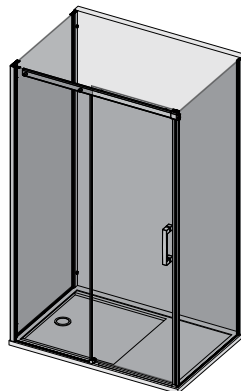

2 Fijos en ángulo formando cabina
2 Fixed on angle doing a cabin form