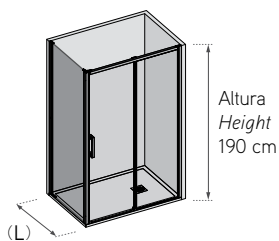

Fijo Vidrio

6 mm

DUCHA / shower

Equipamiento

Vidrio templado 6 mm.
Combinable con varios modelos de mamparas.
montado en línea o en ángulo.
Juntas de estanqueidad.
Sistema expansión corrector desnivel.

Features

6 mm toughened safety glass.
Compatible with different models.
built in line or forming an angle.
Water-proof door gasket.
Compensation profile.

Altura
Height
190 cm

FIJO VIDRIO 6 MM DUCHA / SHOWER

ref. DFV602

Ancho Width (L)	Blanco / White			Cromo & Silver / Chrome & Silver		
	Transparente Clear	Carglass Obscure Carglass	Mate Serigrafía Frosted Decorated	Transparente Clear	Carglass Obscure Carglass	Mate Serigrafía Frosted Decorated
50 cm						
90 cm						
120 cm						

Altura Baño 150 cm / Bath screen Height 150 cm

Opcionales

Antical estándar
Power clean
Barra estabilizadora
Perfiles Pergamón
Anchura especial
Altura especial

Optionals

Easy clean glass standard
Power clean
Support bar
Pergamon profile
Special width
Special height