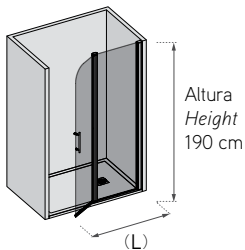

Bari 2

PERFIL

DUCHA / shower

Equipamiento

Hoja abatible, canto redondeado y fijo en el mismo plano.

Vidrio templado securizado 6 mm.

Apertura abatible exterior/interior.

Memoria de posición 0 y 90°.

Elevación en el giro.

Juntas estanqueidad.

Sistema expansión corrector desnivel.

Tornillos fijación ocultos.

Features

Hinged pivot door rounded Corner with a fixed panel.

6 mm toughened safety glass.

Outward/ inward opening.

Return position 0-90°.

Elevation pivot.

Water-proof door gasket.

Compensation profile.

Hidden fixation screws.

BARI 2 PERFIL DUCHA / SHOWER

ref. DBA04

Ancho Width (L)	Blanco / White			Cromo & Silver / Chrome & Silver		
	Transparente Clear	Carglass Obscure Carglass	Mate Serigrafía Frosted Decorated	Transparente Clear	Carglass Obscure Carglass	Mate Serigrafía Frosted Decorated
100 cm						
140 cm						
180 cm						

Altura Baño 150 cm / Bath screen Height 150 cm