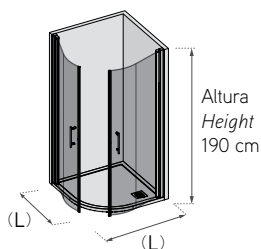

Viena

DUCHA / shower

Equipamiento

Dos hojas abatibles.
Vidrio templado securizado 6 mm.
Apertura central.
Asa acero inox 220.
Memoria de posición 0 y 90°.
Elevación en el giro.
Cierre magnético enfundado.
Juntas estanqueidad.
Sistema expansión corrector desnivel.

Features

Double pivot door.
6 mm toughened safety glass.
Central opening.
Stainless Steel Handle 220.
Return position 0-90°.
Elevation pivot.
Coated magnetic clasp.
Water-proof door gasket.
Compensation profile.

Precios para radio 500 y 375 ,
otros radios consultar
Radius 500 and 375 price. For
others radius, consult.

VIENA DUCHA / SHOWER

ref. DVI01

Ancho Width (L)	Blanco / White			Cromo & Silver / Chrome & Silver		
	Transparente Clear	Carglass Obscure Carglass	Mate Serigrafía Frosted Decorated	Transparente Clear	Carglass Obscure Carglass	Mate Serigrafía Frosted Decorated
75 cm						
80 cm	-			-		
90 cm						
100 cm						

*Consultar disponibilidad del modelo.
*Please, confirm the availability of the collection.