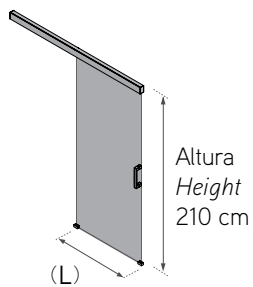

PT-100

Equipamiento

Puerta corredera fabricada a medida.
Fabricada en vidrio templado securizado de 10 mm.
Posibilidad de sujetar a pared o techo.
Perfilería y componentes en aluminio.
Puertas con peso máximo de 120 kg.

Features

*Sliding door made to measure/
custom made.
Made in tempered glass 10 mm.
Aluminium streamlining.
Possibility of wall or ceiling fitting.
Doors of up to 120 kg.*

Sistema de apertura
Open system

PT-100

ref. PT100

Ancho Width (L)	Perfil Cromo / Chrome Profile	
	Transparente Clear	Serigrafía Decorated
70 cm		
80 cm		
90 cm		

Opcionales

Antical estándar
Power clean
Asa inox. 220
Asa inox. F-52
Anchura especial
Altura especial

Optionals

*Easy clean glass standard
Power clean
Stainless steel handle 220
Stainless steel handle F-52
Special width
Special height*