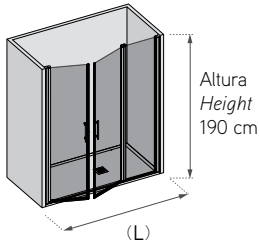

Palermo

DUCHA / shower

Equipamiento

Dos hojas abatibles con fijo en el mismo plano.
Vidrio templado securizado 6 mm.
Apertura abatible exterior (interior bajo pedido).
Memoria de posición 0 y 90°.
Elevación en el giro.
Pomos de diseño exclusivo.
Cierre magnético enfundado.
Juntas estanqueidad.
Sistema expansión corrector desnivel.
Tornillos fijación ocultos.

Features

*Double pivot door with fixed lateral.
6 mm toughened safety glass.
Outward opening (inward on request).
Return position 0-90°.
Elevation pivot.
Exclusive knobs design.
Coated magnetic clasp.
Water-proof door gasket.
Compensation profile.
Hidden fixation screws.*

PALERMO DUCHA / SHOWER

ref. DPA01

Ancho Width (L)	Blanco / White			Cromo & Silver / Chrome & Silver		
	Transparente Clear	Carglass Obscure Carglass	Mate Serigrafía Frosted Decorated	Transparente Clear	Carglass Obscure Carglass	Mate Serigrafía Frosted Decorated
120 cm						
140 cm						
180 cm						
200 cm						

Altura Baño 150 cm / Bath screen Height 150 cm