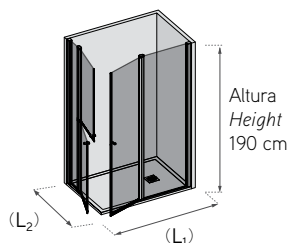

D-50

DUCHA / shower

Equipamiento

Puertas seccionales para fácil acceso.
Vidrio templado securizado 6 mm.
Apertura abatible exterior (interior bajo pedido).
Memoria de posición 0 y 90°.
Elevación en el giro.
Pomos de diseño exclusivo.
Cierre magnético enfundado.
Juntas estanqueidad.
Sistema expansión corrector desnivel.
Tornillos fijación ocultos.

Features

Split doors for easy access.
6 mm toughened safety glass.
Outward opening (inward on request).
Return position 0-90°.
Elevation pivot.
Exclusive knobs design.
Coated magnetic clasp.
Water-proof door gasket.
Compensation profile.
Hidden fixation screws.

D-50 DUCHA / SHOWER

ref. DD50

Ancho Width (L1+L2)	Blanco / White			Cromo & Silver / Chrome & Silver		
	Transparente Clear	Carglass Obscure Carglass	Mate Serigrafía Frosted Decorated	Transparente Clear	Carglass Obscure Carglass	Mate Serigrafía Frosted Decorated
140-170 cm						
170-200 cm						
200-240 cm						

Opcionales

Antical estándar
Power clean
Asa inox. 220
Asa inox. F-52
Barra estabilizadora
Anchura especial
Altura especial

Optionals

Easy clean glass standard
Power clean
Stainless steel handle 220
Stainless steel handle F-52
Support bar
Special width
Special height