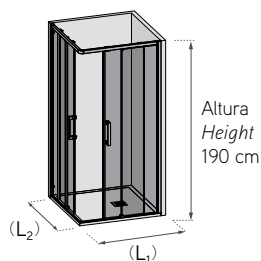

S.3000 CUSP

DUCHA / shower

Equipamiento

Dos Hojas deslizantes + 2 paneles fijos.
Vidrio templado securizado 6 mm.
Guía superior 34 mm, cerrada antidescuelgue.
Doble rodamiento pista rodadura inox.
Doble pinza metálica alto modulo de sujeción.
Sistema deslizante sin perfil-guía inferior.
Pomo cromo. Cierre magnético enfundado.
Juntas de estanqueidad.
Tornillos fijación ocultos.
Sistema de expansión corrector desnivel.

Features

Xtra Sliding double doors with double side panels. 6 mm toughened safety glass. 34 mm closed anti un-hook upper guide. Double rolling system (stainless steel). Double high module metallic clamp. Sliding system with no bottom guide profile. Exclusive design door Knobs. Coated magnetic clasp. Water-proof door gasket. Hidden fasteners screws. Compensation profile.

S.3000 CUSP DUCHA / SHOWER

ref. DS302

Ancho Width (L1+L2)	Blanco / White			Cromo & Silver / Chrome & Silver		
	Transparente Clear	Carglass Obscure Carglass	Mate Serigrafía Frosted Decorated	Transparente Clear	Carglass Obscure Carglass	Mate Serigrafía Frosted Decorated
140-170 cm						
170-200 cm						
200-240 cm						

Altura Baño 150 cm / Bath screen Height 150 cm