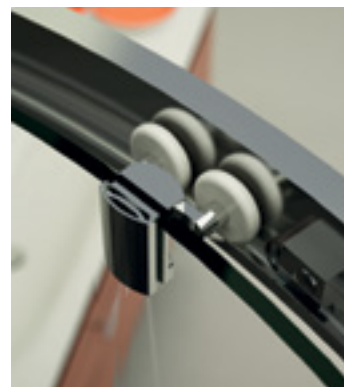

X-90 C

DUCHA / shower

Equipamiento

Dos hojas deslizantes + 2 paneles fijos.
Vidrio templado 6 mm.
Rodamientos inox retráctiles para facilitar la limpieza.
Asa Cromo de serie.
Disponible para curvas 500 y 550 mm.
Reversible.

Features

*Xtra Sliding double doors with double side panels.
6 mm toughened safety glass .
Retractable wheel for easy cleaning.
Chromed handle.
Available for 500 and 550 mm curves.
Reversible.*

X-90 C DUCHA / SHOWER

ref. X90C

Medida Width (L)	Radio Ranges	Rango Ranges	Apertura Opening	Cromo / Chrome	
				Transparente Clear	Serigrafía Decorated
80 cm	500	76-79 cm	43 cm		
90cm	500	86-89 cm	51 cm		
80 cm	550	76-79 cm	43 cm		
90 cm	550	86-89 cm	51 cm		

Decorados disponibles Band, Band 2
& Médium

*Decorated available collections are Band,
Band 2 & Medium*