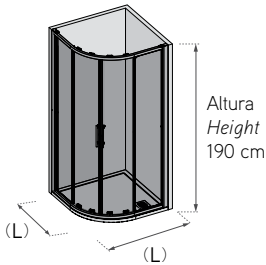

Circular

NEW GLASS

DUCHA / shower

Equipamiento

Dos hojas correderas + dos fijos.
Vidrio templado securizado 6 mm.
Apertura central. Sin perfiles centrales.
Asa acero inox 220.
Cierre magnético enfundado.
Juntas estanqueidad. Sistema guía doble.
Doble rodamiento pista rodadura inox.
Doble pinza metálica alto modulo de sujeción.
Sistema expansión corrector desnivel.

Features

Sliding double doors with double side panels. 6 mm toughened safety glass.
Central opening.
Without central vertical profiles.
Stainless Steel Handle 220.
Coated magnetic clasp.
Water-proof door gasket.
Double running guide.
Double stainless steel ball bearing.
Double high module metallic clamp.
Compensation profile.

CIRCULAR NEW GLASS DUCHA / SHOWER

ref. DCI01

Precios para radio 500 y 375, otros radios consultar
Radius 500 and 375 price.
For others radius, consult.

Ancho Width (L)	Blanco / White			Cromo & Silver / Chrome & Silver		
	Transparente Clear	Carglass Obscure Carglass	Mate Serigrafia Frosted Decorated	Transparente Clear	Carglass Obscure Carglass	Mate Serigrafia Frosted Decorated
75 cm						
80 cm						
90 cm						
92x75 cm						
100 cm