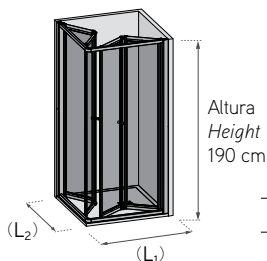

Dakar

DUCHA / shower

Equipamiento

Cuatro hojas plegables unidas en ángulo.
Gran apertura en vértice.
Vidrio templado securizado 4 mm o acrílico.
Sistema cierre seguro exclusivo Mundilite.
Cierre magnético enfundado.
Juntas estanqueidad.
Sistema guía doble.
Rodamientos regulables inox.
Sistema expansión corrector desnivel.
Reversible

Features

Four folding panels joined in angle.
Highest corner opening.
4 mm toughened safety glass or acrylic.
Exclusive Mundilite secure lock.
Coated magnetic clasp.
Water-proof door gasket.
Double running guide.
Stainless steel rolling system.
Compensation profile.
Reversible.

DAKAR DUCHA / SHOWER

ref. DDA01

Ancho Width (L1+L2)	Blanco / White				Cromo & Silver / Chrome & Silver			
	Acrílico Acrylic (Agua viva)	Transparente Clear	Carglass Obscure Carglass	Mate Serigrafía Frosted Decorated	Acrílico Acrylic (Agua viva)	Transparente Clear	Carglass Obscure Carglass	Mate Serigrafía Frosted Decorated
140-170								
170-200								
200-240