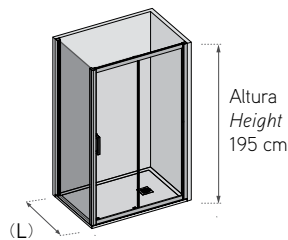

X-60 DUCHA / SHOWER

ref. X60

Ancho Width (L)	Rango Ranges	Apertura Opening	Cromo / Chrome	
			Transparente Clear	Serigrafía Decorated
110 cm	106-112 cm	43 cm		
120 cm	116-122 cm	48 cm		
130 cm	126-132 cm	53 cm		
140 cm	136-142 cm	58 cm		
150 cm	146-152 cm	63 cm		
160 cm	156-162 cm	68 cm		
170 cm	166-172 cm	73 cm		
180 cm	176-182 cm	78 cm		