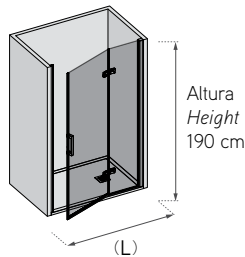

Equipamiento

Hoja abatible abisagrada con fijo en el mismo plano.
Vidrio templado securizado 6 mm.
Apertura abatible exterior (interior bajo pedido).
Memoria de posición 0 y 90°.
Pomos de diseño exclusivo.
Cierre magnético enfundado.
Juntas estanqueidad.
Sistema expansión corrector desnivel.
Tornillos fijación ocultos.

MÚNICH DUCHA / SHOWER

ref. DMU01

Ancho Width (L)	Cromo / Chrome		
	Transparente Clear	Carglass Obscure Carglass	Mate Serigrafía Frosted Decorated
100 cm			
140 cm			
180 cm			
200 cm			

Altura Baño 150 cm / Bath screen Height 150 cm

Features

Hinged pivot door with side panel.
6 mm toughened safety glass.
Outward opening (inward on request).
Return position 0-90°.
Exclusive design door Knobs.
Coated magnetic clasp.
Water-proof door gasket.
Compensation profile.
Hidden fasteners screws.

FIJO VIDRIO 6 MM DUCHA / SHOWER

ref. DFV602

Ancho Width (L)	Cromo & Silver / Chrome & Silver		
	Transparente Clear	Carglass Obscure Carglass	Mate Serigrafía Frosted Decorated
50 cm			
90 cm			
120 cm			

Altura Baño 150 cm / Bath screen Height 150 cm

Opcionales

Antical estándar
Power clean
Asa inox. 220
Asa inox. F-52
Barra estabilizadora
Anchura especial
Altura especial

Optionals

Easy clean glass standard
Power clean
Stainless steel handle 220
Stainless steel handle F-52
Support bar
Special width
Special height