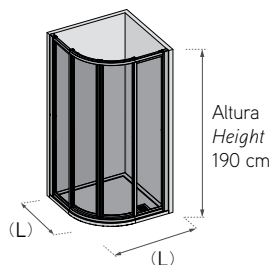

Circular

PLUS

DUCHA / shower

Equipamiento

Dos hojas correderas + 2 fijos.
Vidrio templado securizado 4 mm o acrílico. Apertura central.
Posibilidad de curvas especiales.
Cierre magnético enfundado.
Juntas estanqueidad.
Sistema guía doble.
Rodamientos regulables inox.
Sistema expansión corrector desnivel.
Reversible.

Features

Two sliding and two panels in angle.
4 mm toughened safety glass or acrylic.
Central opening. Special curves possible.
Coated magnetic clasp.
Water-proof door gasket.
Double running guide.
Stainless steel rolling system.
Compensation profile.
Reversible.

Precios para radio 500 y 375 ,
otros radios consultar
Radius 500 and 375 price. For
others radius, consult.

CIRCULAR PLUS DUCHA / SHOWER

ref. DCI02

Ancho Width (L)	Blanco / White				Cromo & Silver / Chrome & Silver			
	Acrylic Acrylic (Agua viva)	Transparente Clear	Carglass Obscure Carglass	Mate Serigrafía Frosted Decorated	Acrylic Acrylic (Agua viva)	Transparente Clear	Carglass Obscure Carglass	Mate Serigrafía Frosted Decorated
75 cm		-	*	*		-	*	*
80 cm								
90 cm								
92x75 cm		-	*	*		-	*	*
100 cm								

*Consultar disponibilidad del modelo.
*Please, confirm the availability of the collection.