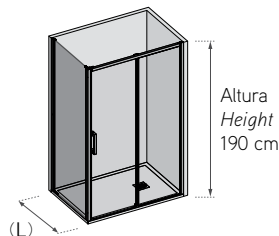

Features

Hinged Pivot door rounded Corner with a fixed panels.
6 mm toughened safety glass.
Outward opening (inward on request).
Return position 0-90°.
Water-proof door gasket.
Compensation profile.
Hidden fixation screws.