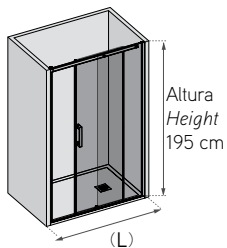

S.5000_{AL}

DUCHA / shower

Equipamiento

Hoja deslizante con panel fijo en el mismo plano. Vidrio templado securizado 6 mm. Guía superior 50 mm, cerrada antidescuelgue. Asa inox F-52. Rodamientos inox de acción tangencial. Regulación excéntrica puertas. Sistema deslizante sin perfil-guía inferior. Cierre magnético enfundado. Juntas de estanqueidad. Tornillos fijación ocultos. Sistema expansión corrector desnivel.

Features

*Xtra sliding door with fixed lateral panel.
6 mm toughened safety glass.
50 mm closed anti un-hook upper guide.
Stainless steel handle F-52.
With tangential easy-side action.
Special eccentric regulation doors.
Sliding system with no bottom guide profile. Coated magnetic clasp. Water-proof door gasket.
Hidden fixation screws.
Compensation profile.*

Para medida de 90 cm,
apertura de 35 cm
For 90 cm shower screen,
a 35 cm opening

S.5000 AL DUCHA / SHOWER ref. DS501

Ancho Width (L)	Cromo / Chrome		
	Transparente Clear	Carglass Obscure Carglass	Mate Serigrafía Frosted Decorated
120 cm			
140 cm			
160 cm			
180 cm			
200 cm			

Altura Baño 150 cm / Bath screen Height 150 cm