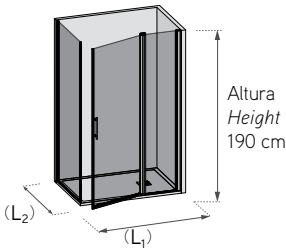

Ancho Width (L1+L2)	Blanco / White			Cromo & Silver / Chrome & Silver		
	Transparente Clear	Carglass Obscure Carglass	Mate Serigrafia Frosted Decorated	Transparente Clear	Carglass Obscure Carglass	Mate Serigrafia Frosted Decorated
140-170 cm						
170-200 cm						
200-240 cm						

Altura Baño 150 cm / Bath screen Height 150 cm