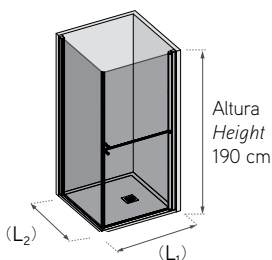

D-40

DUCHA / shower

Equipamiento

- Puerta seccional para fácil acceso con fijo en ángulo.
- Vidrio templado securizado 6 mm.
- Apertura abatible exterior (interior bajo pedido).
- Memoria de posición 0 y 90º.
- Elevación en el giro.
- Pomos de diseño exclusivo.
- Cierre magnético enfundado.
- Juntas estanqueidad.
- Sistema expansión corrector desnivel.
- Tornillos fijación ocultos.

Features

- *Split door for easy access with fixed panel in angle.*
- *6 mm toughened safety glass.*
- *Outward opening (inward on request).*
- *Return position 0-90º.*
- *Elevation pivot.*
- *Exclusive knobs design.*
- *Coated magnetic clasp.*
- *Water-proof door gasket.*
- *Compensation profile.*
- *Hidden fixation screws.*

D-40 DUCHA / SHOWER

ref. DD40

Ancho Width (L1+L2)	Blanco / White			Cromo & Silver / Chrome & Silver		
	Transparente Clear	Carglass Obscure Carglass	Mate Serigrafía Frosted Decorated	Transparente Clear	Carglass Obscure Carglass	Mate Serigrafía Frosted Decorated
140-170 cm						
170-200 cm						

Opcionales

- Antical estándar
- Power clean
- Asa inox. 220
- Asa inox. F-52
- Barra estabilizadora
- Anchura especial
- Altura especial

Optionals

- *Easy clean glass standard*
- *Power clean*
- *Stainless steel handle 220*
- *Stainless steel handle F-52*
- *Support bar*
- *Special width*
- *Special height*