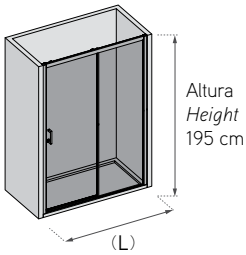

ref. X20

Ancho Width (L)	Rango Ranges	Cromo / Chrome	
		Transparente Clear	Serigrafía Decorated
110cm	106-112 cm		
120 cm	116-122 cm		
130 cm	126-132 cm		
140 cm	136-142 cm		
150 cm	146-152 cm		
160 cm	156-162 cm		
170 cm	166-172 cm		
180 cm	176-182 cm		