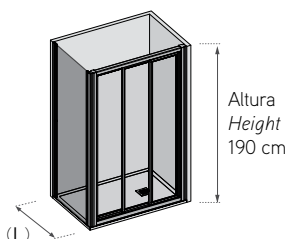

Altura
Height
190 cm

(L)

Para medida de 75 cm,
apertura de 36 cm
For 75 cm shower screen,
a 36 cm opening

GÉNOVA DUCHA / SHOWER

ref. DGE01

Ancho Width (L)	Blanco / White				Cromo & Silver / Chrome & Silver			
	Acrílico Acrylic (Agua viva)	Transparente Clear	Carglass Obscure Carglass	Mate Serigrafía Frosted Decorated	Acrílico Acrylic (Agua viva)	Transparente Clear	Carglass Obscure Carglass	Mate Serigrafía Frosted Decorated
100 cm								
120 cm								
140 cm								
160 cm								
180 cm								

Altura Baño 150 cm/ Bath screen Height 150 cm

Altura
Height
190 cm

(L)

FIJO GÉNOVA DUCHA / SHOWER

ref. DFGE01

Ancho Width (L)	Blanco / White				Cromo & Silver / Chrome & Silver			
	Acrílico Acrylic (Agua viva)	Transparente Clear	Carglass Obscure Carglass	Mate Serigrafía Frosted Deco- rated	Acrílico Acrylic (Agua viva)	Transparente Clear	Carglass Obscure Carglass	Mate Serigrafía Frosted Decorated
50 cm								
70 cm								
90 cm								
120 cm								