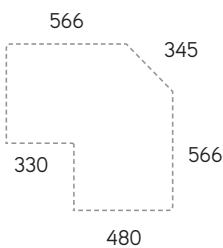

## MEDIDAS DEL HUECO /

CUT-OUT SIZE / MESURES DE LA CAVITÉ / FORO PER L'INCASSO

**Sobre encimera**  
Inset  
Sur encastement  
*Sopra piano*

**Bajo encimera**  
Undermount  
Sous encastement  
*Sotto piano*