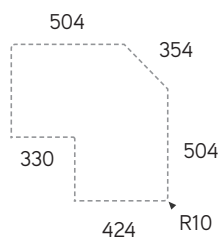

## MEDIDAS DEL HUECO /

CUT-OUT SIZE / MESURES DE LA CAVITÉ / FORO PER L'INCASSO

**Sobre encimera**  
Inset  
Sur encastement  
*Sopra piano*

**Bajo encimera**  
Undermount  
Sous encastement  
*Sotto piano*