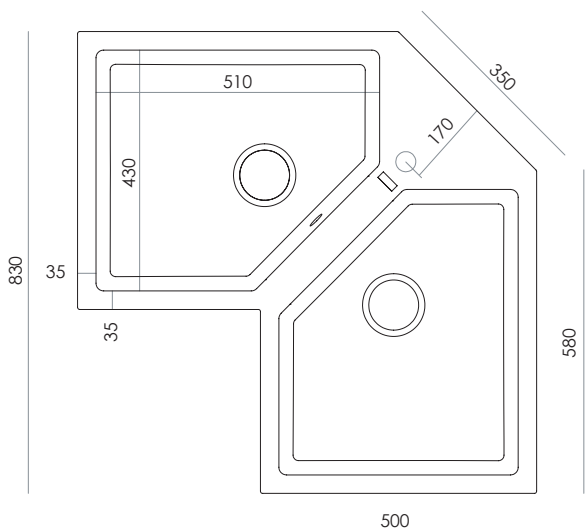

ACABADOS /

FINISHES / FINITION / FINITURA

Color liso / Plain colour / Couleur Unie / Colori *Lisci*

Granito / Granite / Granite / *Granito*

Metalizado / Metallic / Métallisé / *Metallizzato*

MEDIDAS DEL HUECO /

CUT-OUT SIZE / MESURES DE LA CAVITÉ / FORO PER L'INCASSO

Sobre encimera
Inset
Sur encastement
Sopra piano

Bajo encimera
Undermount
Sous encastement
Sotto piano

VÁLVULA /

VALVE / BONDE / VALVOLA