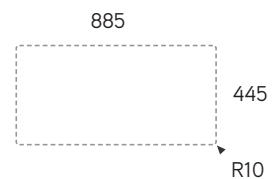

Metalizado / Metallic / Métallisé / *Metallizzato*

**MEDIDAS DEL HUECO /**

CUT-OUT SIZE / MESURES DE LA CAVITÉ / *FORO PER L'INCASSO*

**Sobre encimera**  
Inset  
Sur encastement  
*Sopra piano*

**Bajo encimera**  
Undermount  
Sous encastement  
*Sotto piano*