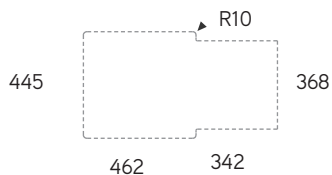

## MEDIDAS DEL HUECO /

CUT-OUT SIZE / MESURES DE LA CAVITÉ / FORO PER L'INCASSO

**Sobre encimera**  
Inset  
Sur encastement  
*Sopra piano*

**Bajo encimera**  
Undermount  
Sous encastement  
*Sotto piano*