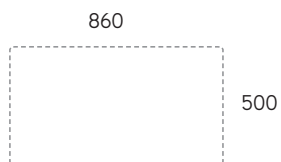

## MEDIDAS DEL HUECO /

CUT-OUT SIZE / MESURES DE LA CAVITÉ / FORO PER L'INCASSO

**Sobre encimera**  
Inset  
Sur encastement  
*Sopra piano*

**Bajo encimera**  
Undermount  
Sous encastement  
*Sotto piano*