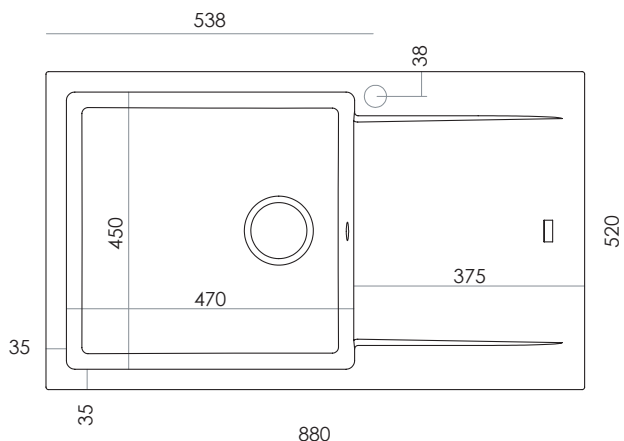

ACABADOS /

FINISHES / FINITION / FINITURA

Color liso / Plain colour / Couleur Unie / Colori Lisci

Granito / Granite / Granite / Granito

Metalizado / Metallic / Métallisé / Metallizzato

MEDIDAS DEL HUECO /

CUT-OUT SIZE / MESURES DE LA CAVITÉ / FORO PER L'INCASSO

Sobre encimera
Inset
Sur encastement
Sopra piano

Bajo encimera
Undermount
Sous encastement
Sotto piano

VÁLVULA /

VALVE / BONDE / VALVOLA