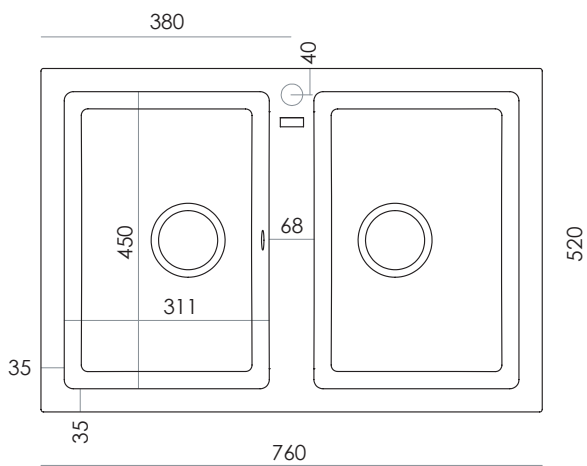

Atura
Height
Hauteur
Altezza

Mueble
Furniture
Meuble
Mobili

Reversible
Reversible
Réversible
Reversibile

Opcional: Soporte
Optional: Support
Optionnel: Équerre
Opzionali: Barra

Válvula incluida
Valve standard
Bonde inclus
Valvola incluso

CUT-OUT SIZE / MESURES DE LA CAVITÉ / *FORO PER L'INCASSO*

Sobre encimera

Inset
Sur encastement
Sopra piano

740

500

Bajo encimera

Undermount
Sous encastement
Sotto piano

685