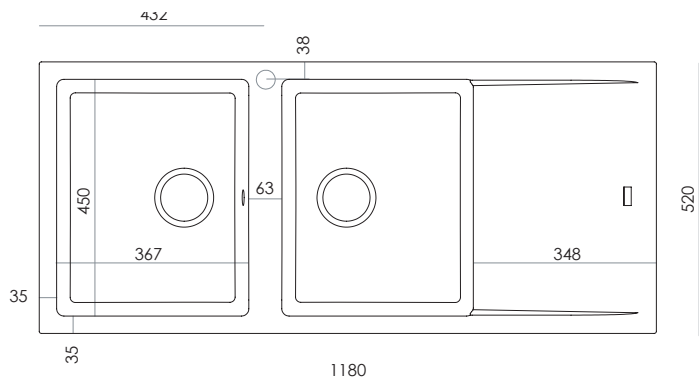

ACABADOS /

FINISHES / FINITION / FINITURA

Color liso / Pain colour / Couleur Unie / Colori *Lisci*

Granito / Granite / Granite / *Granito*

Metalizado / Metallic / Métallisé / *Metallizzato*

MEDIDAS DEL HUECO /

CUT-OUT SIZE / MESURES DE LA CAVITÉ / FORO PER L'INCASSO

Sobre encimera
Inset
Sur encastement
Sopra piano

Bajo encimera
Undermount
Sous encastement
Sotto piano

VÁLVULA /

VALVE / BONDE / VALVOLA