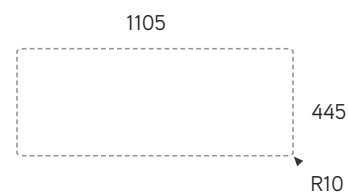

MEDIDAS DEL HUECO /

CUT-OUT SIZE / MESURES DE LA CAVITÉ / FORO PER L'INCASSO

Sobre encimera
Inset
Sur encastement
Sopra piano

Bajo encimera
Undermount
Sous encastement
Sotto piano

VÁLVULA /

VALVE / BONDE / VALVOLA