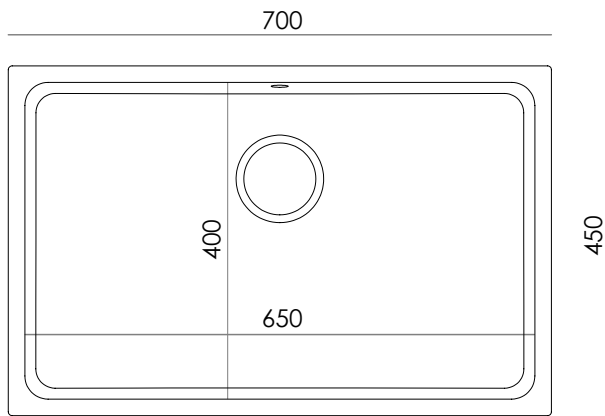

ACABADOS /

FINISHES / FINITION / FINITURA