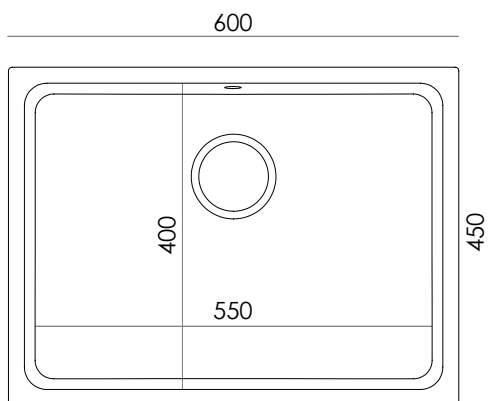

Profundidad
Deep
Profondeur
Profondità

Atura
Height
Hauteur
Altezza

Mueble
Furniture
Meuble
Mobili

Fijo
Fixed
Fixe
Fisso

Opcional: Soporte
Optional: Support
Optionnel: Équerre
Opzionali: Barra

Válvula incluida
Valve standard
Bonde inclus
Valvola incluso