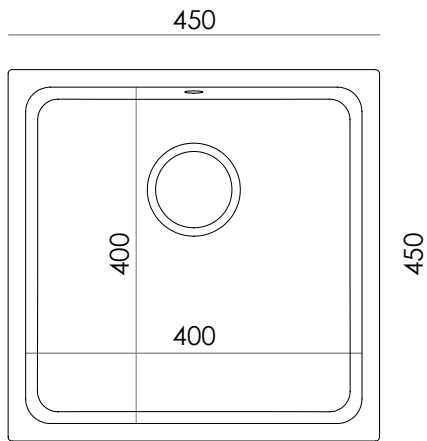

Profundidad
Deep
Profondeur
Profondità

Atura
Height
Hauteur
Altezza

Mueble
Furniture
Meuble
Mobili

Fijo
Fixed
Fixe
Fisso

Opcional: Soporte
Optional: Support
Optionnel: Équerre
Opzionali: Barra

Válvula incluida
Valve standard
Bonde inclus
Valvola incluso